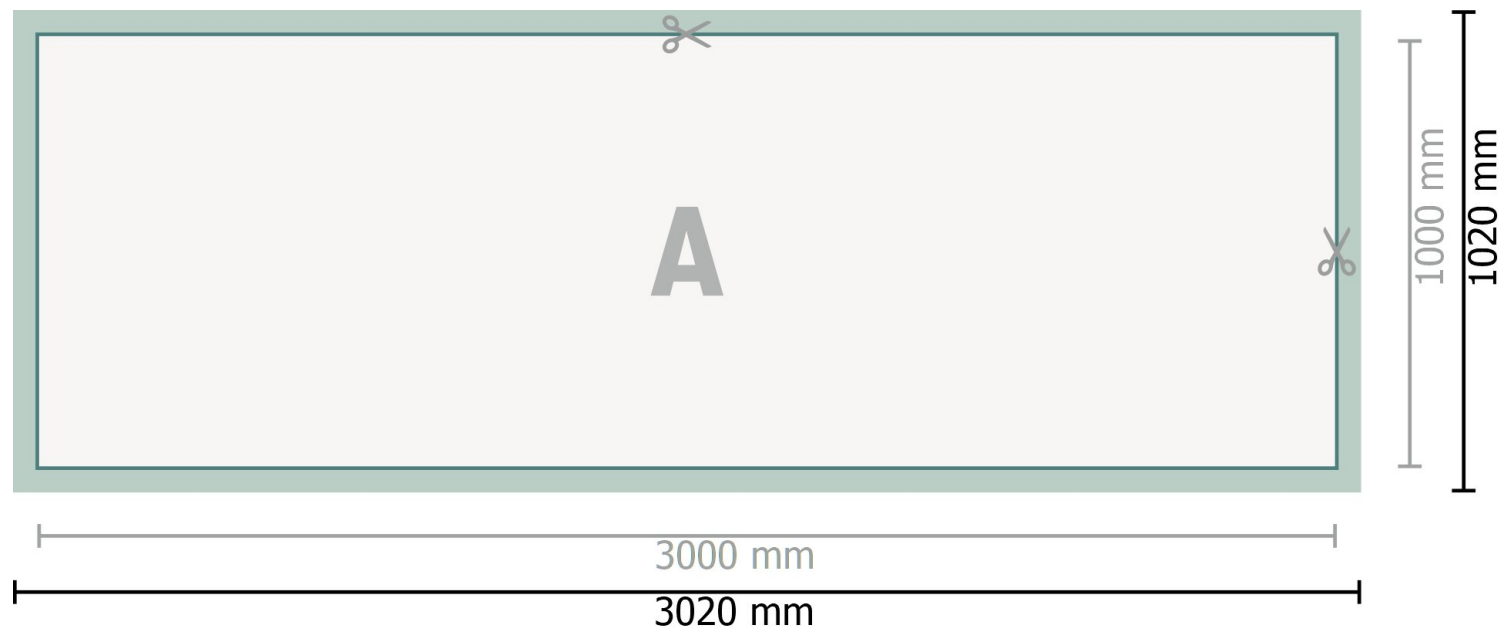

Mehrfachpack PVC-Planen, 300 x 100 cm

Format de données (incl. 10 mm fond perdu):

302 x 102 cm

Format final:

300 x 100 cm

Distance de sécurité:

50 mm

distance entre le texte/les informations et le bord du format final. Ceci empêche d'entamer le motif.

Explication des symboles

 Fond perdu

 Sens de lecture

 Format final

 Format de données

 Nous découpons/perforons votre produit ici

Remarque :

Prévoir une marge de sécurité comme indiqué.

Placer les couleurs de fond, images ou graphiques jusqu'au bord du format de données.

Lors de la production, il peut y avoir des tolérances suite à la découpe ou au pli.

Vous trouverez des indications sur les données d'impression sous la catégorie *Données d'impression* sur www.online-