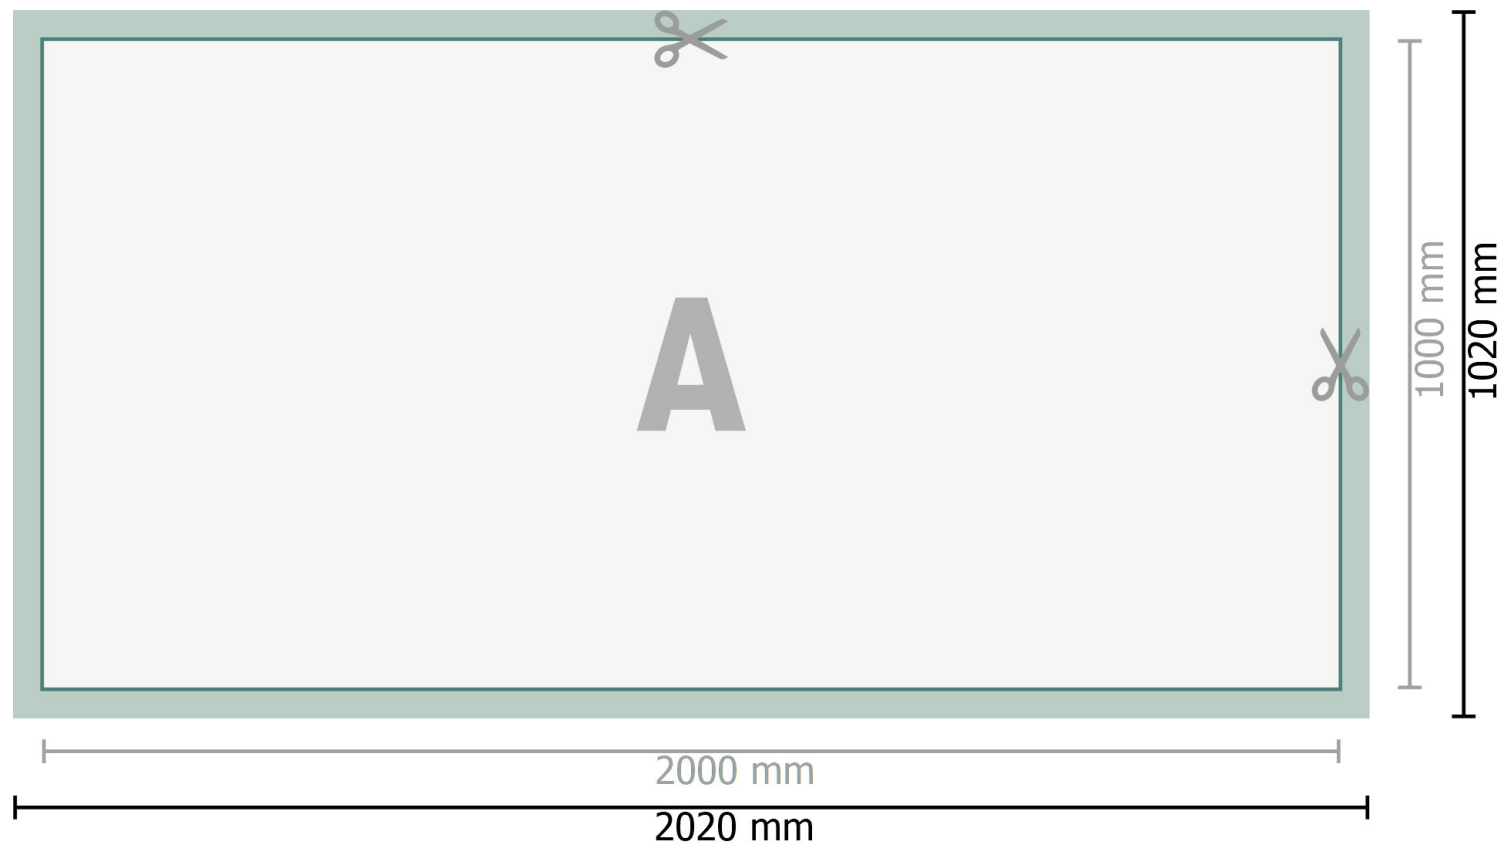

Mehrfachpack PVC-Planen, 200 x 100 cm

Format de données (incl. 10 mm fond perdu):

202 x 102 cm

Format final:

200 x 100 cm

Distance de sécurité:

50 mm

distance entre le texte/les informations et le bord du format final. Ceci empêche d'entamer le motif.

Explication des symboles

 Fond perdu

 Sens de lecture

 Format final

 Format de données

 Nous découpons/perforons votre produit ici

Remarque :

Prévoir une marge de sécurité comme indiqué.

Placer les couleurs de fond, images ou graphiques jusqu'au bord du format de données.

Lors de la production, il peut y avoir des tolérances suite à la découpe ou au pli.

Vous trouverez des indications sur les données d'impression sous la catégorie *Données d'impression* sur www.onlineprinters.com