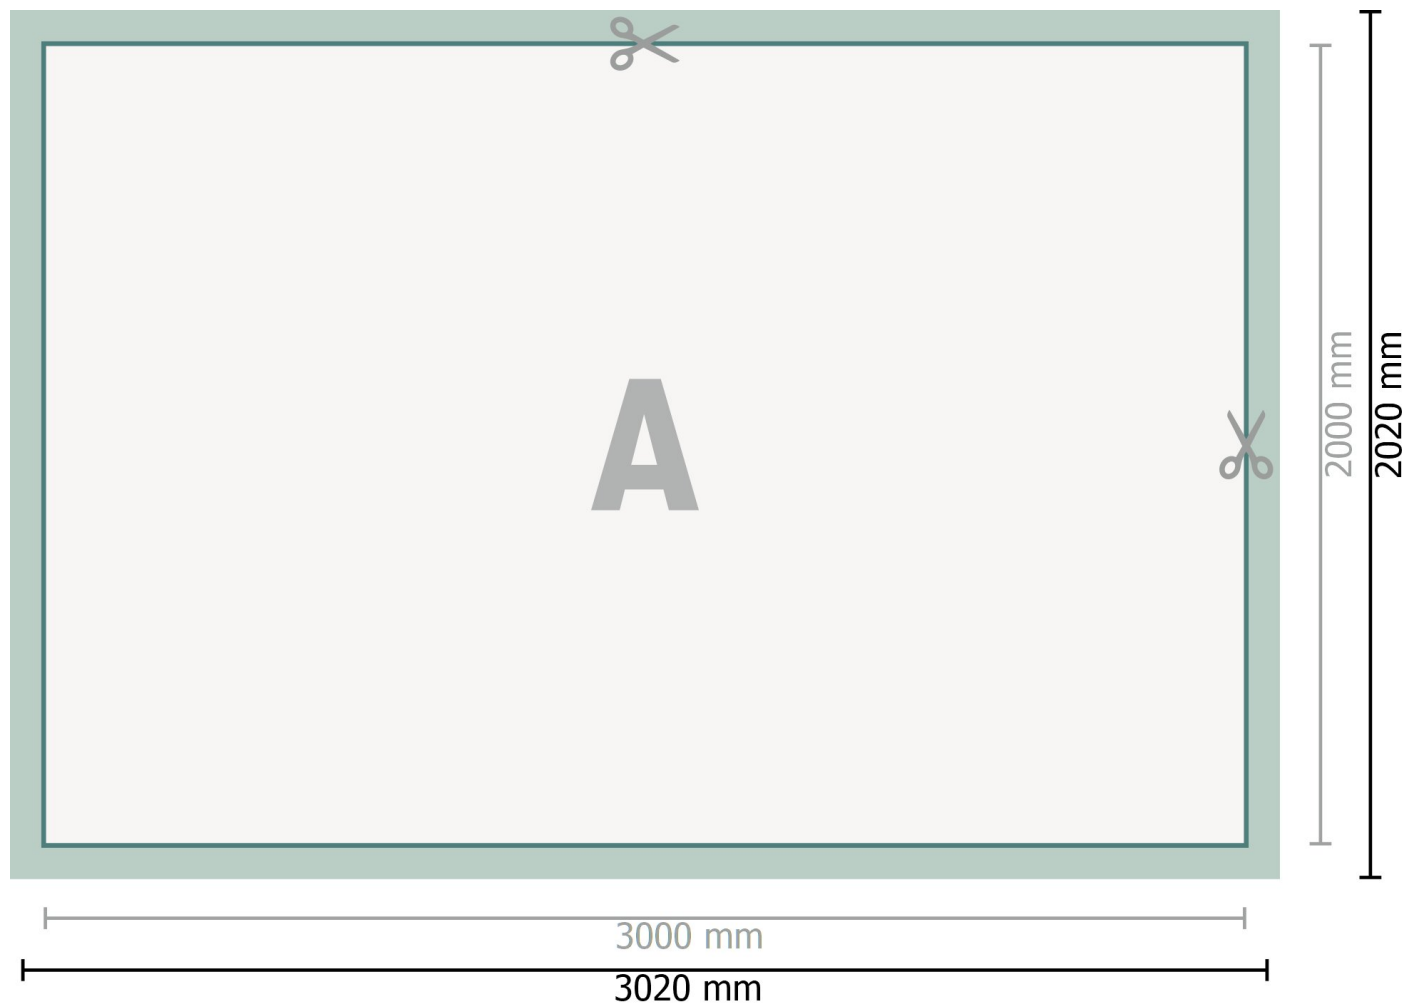

Mehrfachpack PVC-Planen, 300 x 200 cm

Format de données (incl. 10 mm fond perdu):

302 x 202 cm

Format final:

300 x 200 cm

Distance de sécurité:

50 mm

distance entre le texte/les informations et le bord du format final. Ceci empêche d'entamer le motif.

Explication des symboles

 Fond perdu

 Sens de lecture

 Format final

 Format de données

 Nous découpons/perforons votre produit ici

Remarque :

Prévoir une marge de sécurité comme indiqué.

Placer les couleurs de fond, images ou graphiques jusqu'au bord du format de données.

Lors de la production, il peut y avoir des tolérances suite à la découpe ou au pli.

Vous trouverez des indications sur les données d'impression sous la catégorie *Données d'impression* sur www.onlineprinters.com