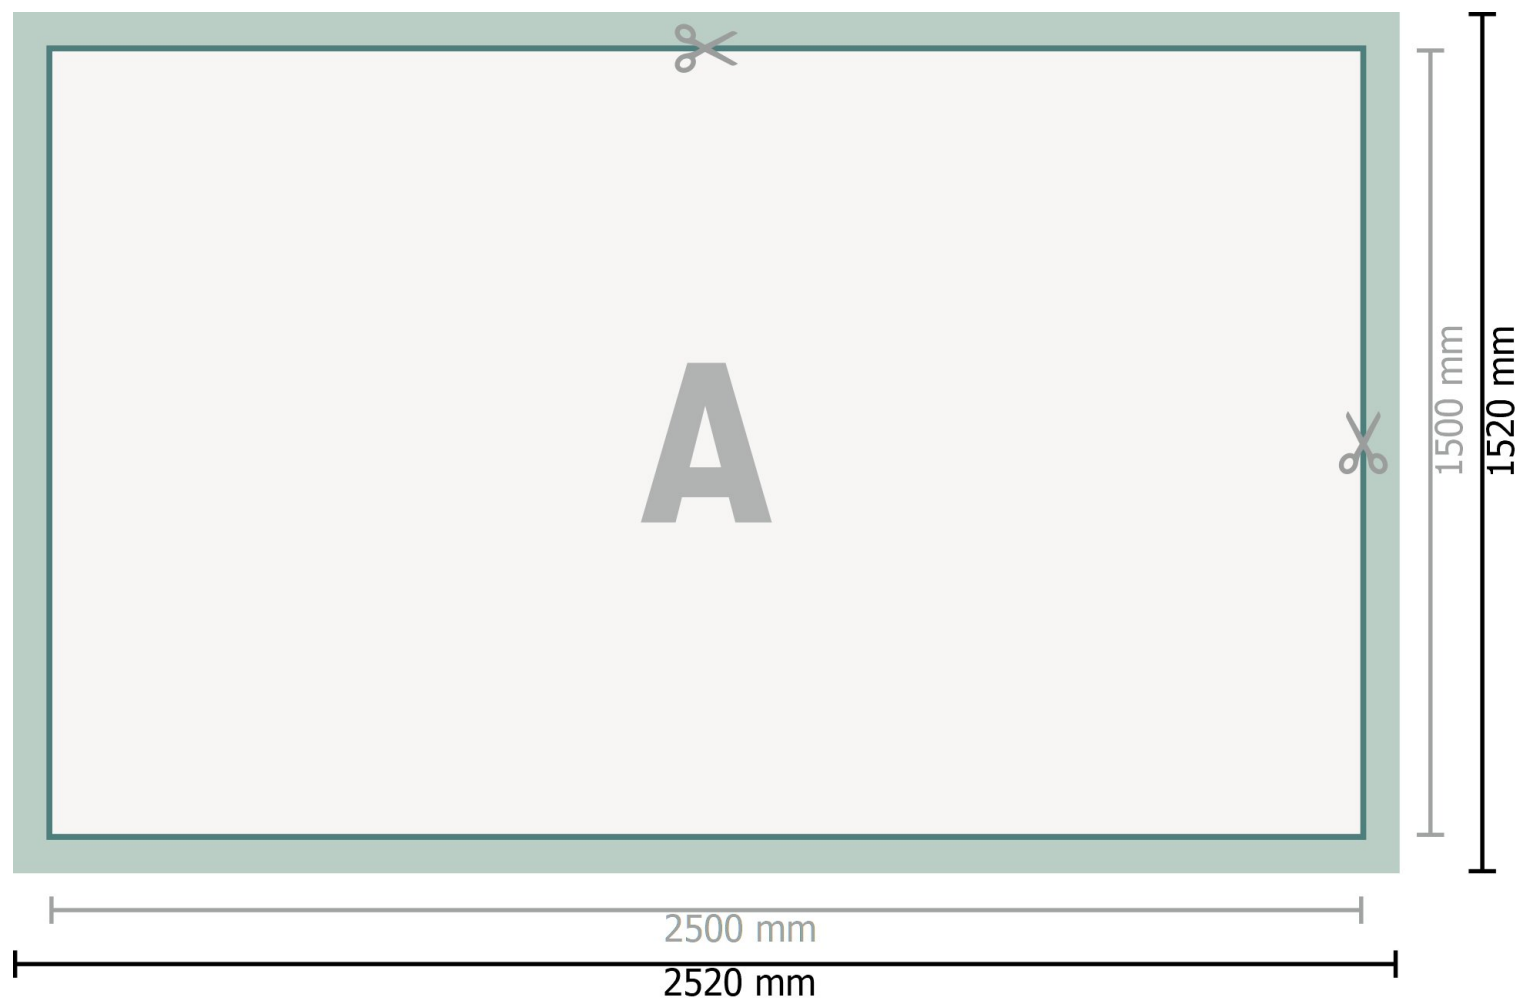

# Mehrfachpack PVC-Planen, 250 x 150 cm

**Format de données (incl. 10 mm fond perdu):**

252 x 152 cm

**Format final:**

250 x 150 cm

**Distance de sécurité:**

50 mm

distance entre le texte/les informations et le bord du format final. Ceci empêche d'entamer le motif.

## Remarque :

Prévoir une marge de sécurité comme indiqué.

Placer les couleurs de fond, images ou graphiques jusqu'au bord du format de données.

Lors de la production, il peut y avoir des tolérances suite à la découpe ou au pli.