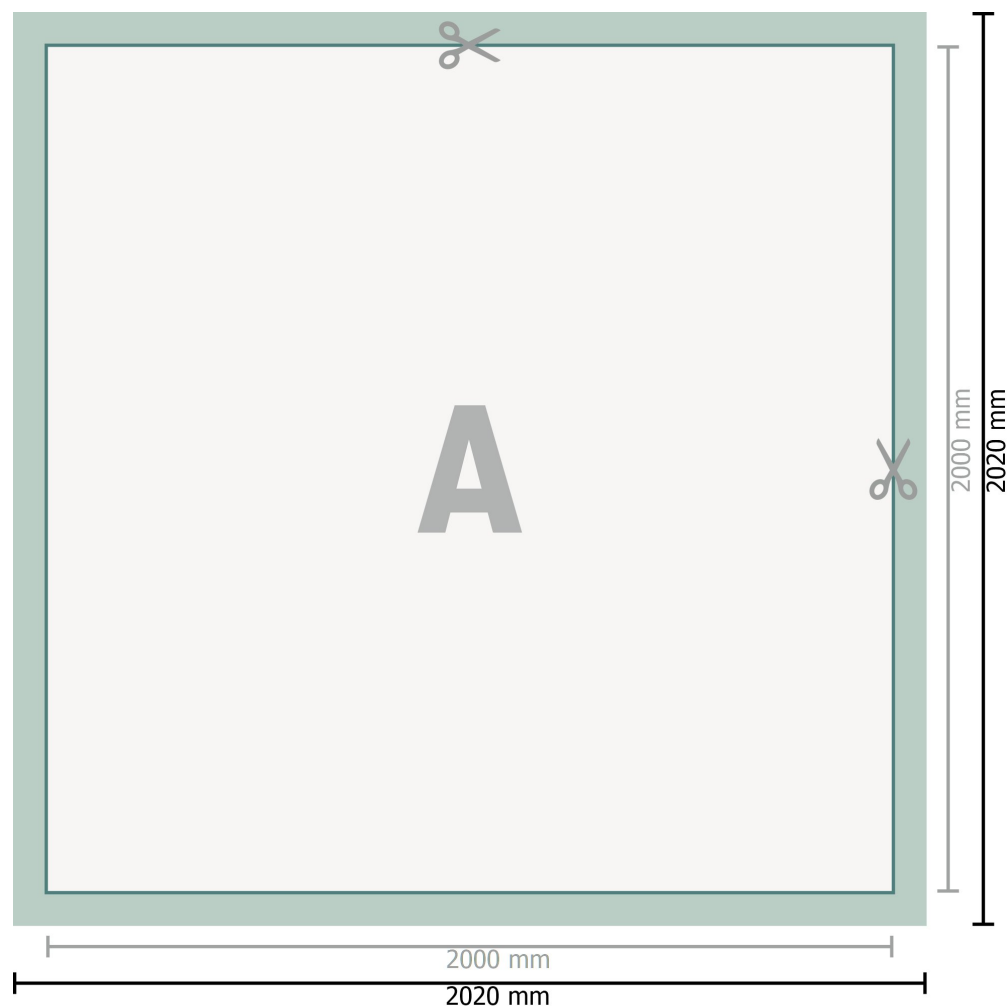

Mehrfachpack PVC-Planen, 200 x 200 cm

Format de données (incl. 10 mm fond perdu):

202 x 202 cm

Format final:

200 x 200 cm

Distance de sécurité:

50 mm

distance entre le texte/les informations et le bord du format final. Ceci empêche d'entamer le motif.

Explication des symboles

 Fond perdu

 Sens de lecture

 Format final

 Format de données

 Nous découpons/perforons votre produit ici

Remarque :

Prévoir une marge de sécurité comme indiqué.

Placer les couleurs de fond, images ou graphiques jusqu'au bord du format de données.

Lors de la production, il peut y avoir des tolérances suite à la découpe ou au pli.

Vous trouverez des indications sur les données d'impression sous la catégorie *Données d'impression* sur www.onlineprinters.com