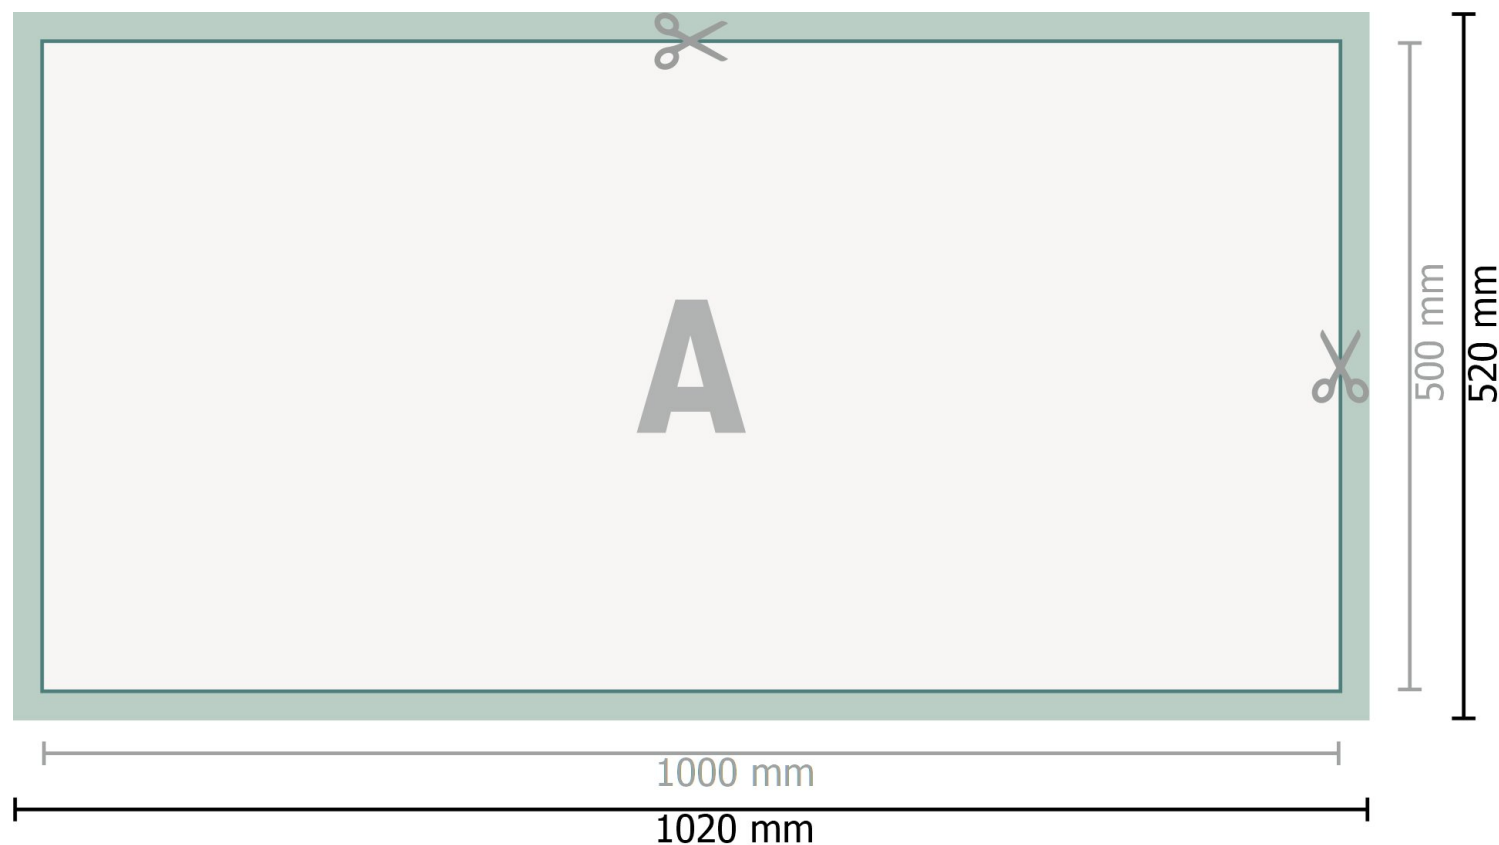

Mehrfachpack PVC-Planen, 100 x 50 cm

Format de données (incl. 10 mm fond perdu):

102 x 52 cm

Format final:

100 x 50 cm

Distance de sécurité:

50 mm

distance entre le texte/les informations et le bord du format final. Ceci empêche d'entamer le motif.

Explication des symboles

 Fond perdu

 Sens de lecture

 Format final

 Format de données

 Nous découpons/perforons votre produit ici

Remarque :

Prévoir une marge de sécurité comme indiqué.

Placer les couleurs de fond, images ou graphiques jusqu'au bord du format de données.

Lors de la production, il peut y avoir des tolérances suite à la découpe ou au pli.

Vous trouverez des indications sur les données d'impression sous la catégorie *Données d'impression* sur www.online-