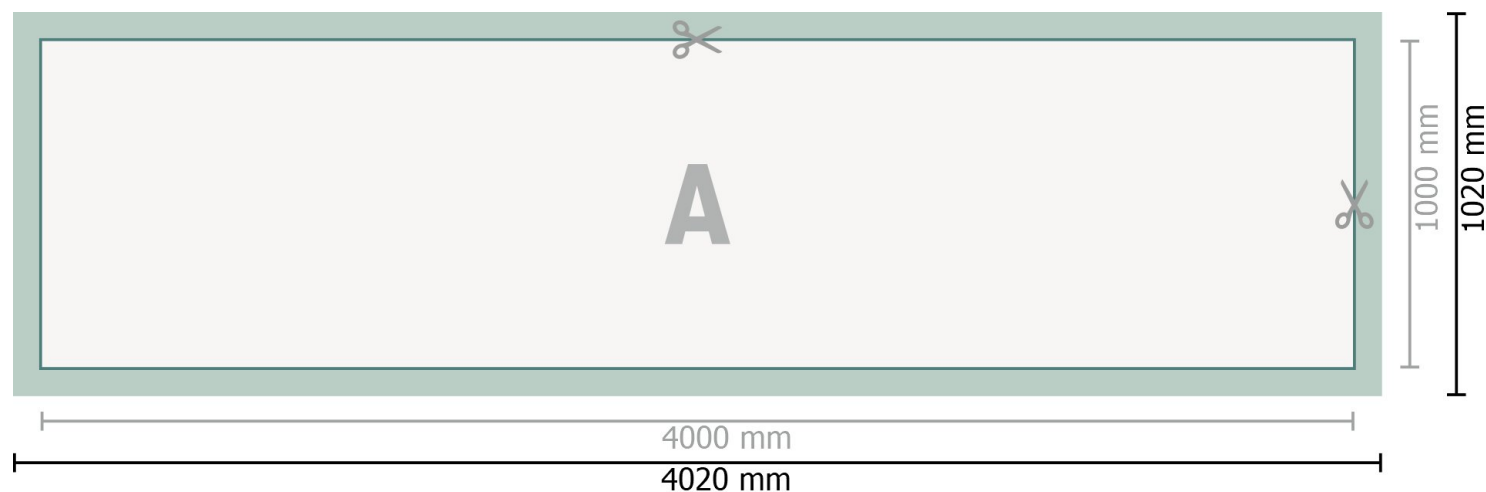

# Mehrfachpack PVC-Planen, 400 x 100 cm

## Format de données (incl. 10 mm fond perdu):

402 x 102 cm

## Format final:

400 x 100 cm

## Distance de sécurité:

50 mm

distance entre le texte/les informations et le bord du format final. Ceci empêche d'entamer le motif.