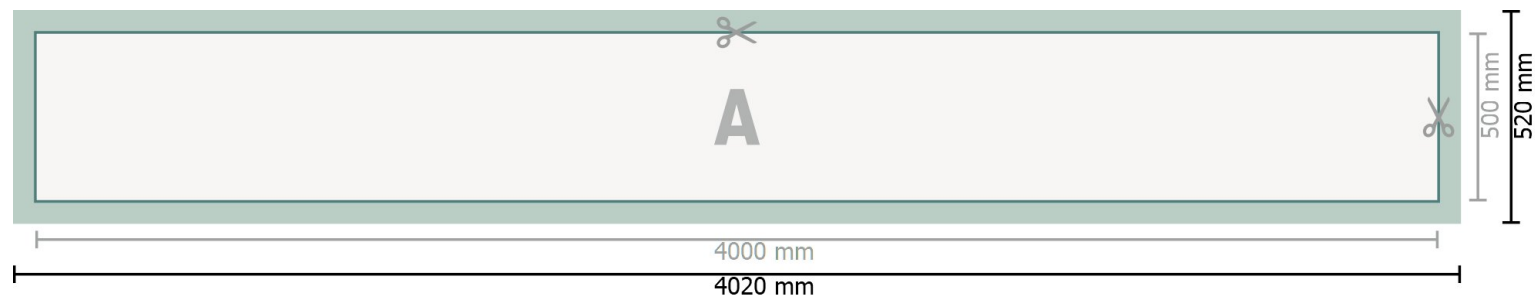

Mehrfachpack PVC-Planen, 400 x 50 cm

Format de données (incl. 10 mm fond perdu):

402 x 52 cm

Format final:

400 x 50 cm

Distance de sécurité:

50 mm

distance entre le texte/les informations et le bord du format final. Ceci empêche d'entamer le motif.

Explication des symboles

 Fond perdu

 Sens de lecture

 Format final

 Format de données

 Nous découpons/perforons votre produit ici

Remarque :

Prévoir une marge de sécurité comme indiqué.

Placer les couleurs de fond, images ou graphiques jusqu'au bord du format de données.

Lors de la production, il peut y avoir des tolérances suite à la découpe ou au pli.

Vous trouverez des indications sur les données d'impression sous la catégorie *Données d'impression* sur www.online-