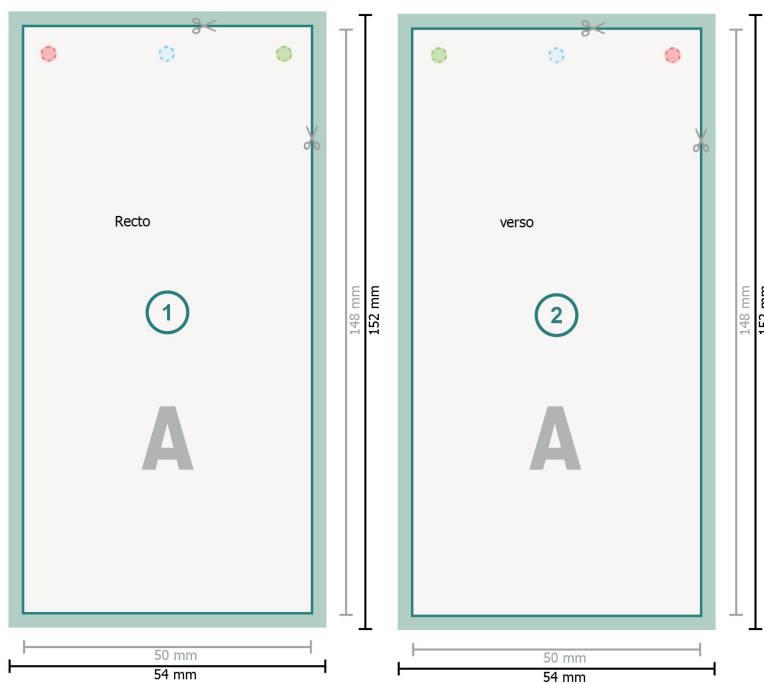

Étiquettes à accrocher, A6 moitié

   perçage en option

Format de données (incl. 2 mm fond perdu):
5,4 x 15,2 cm

fond perdu:
2 mm

Format final:
5 x 14,8 cm

Distance de sécurité:
4 mm
distance entre le texte/les informations et le bord du format final. Ceci empêche d'entamer le motif.

Explication des symboles

 Fond perdu

 Sens de lecture

 Format final

 Format de données

 Nous découpons/perforons votre produit ici

Remarque :

Prévoir une marge de sécurité comme indiqué.

Placer les couleurs de fond, images ou graphiques jusqu'au bord du format de données.

Lors de la production, il peut y avoir des tolérances suite à la découpe ou au pli.

Vous trouverez des indications sur les données d'impression sous la catégorie *Données d'impression* sur www.onlineprinters.com