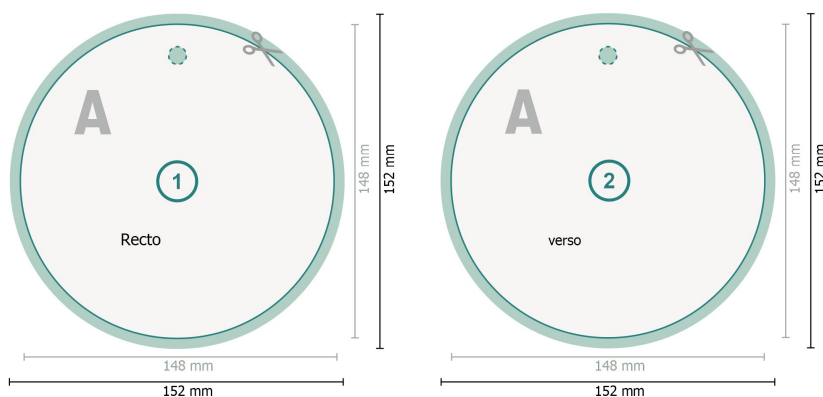

Étiquettes à accrocher, Diamètre, de 14,8 cm

Format de données (incl. 2 mm fond perdu):
15,2 x 15,2 cm

fond perdu:
2 mm

Format final:
14,8 x 14,8 cm

Distance de sécurité:
4 mm
distance entre le texte/les informations et le bord du format final. Ceci empêche d'entamer le motif.

Explication des symboles

-  Fond perdu
-  Sens de lecture
-  Format final
-  Format de données
-  Nous découpons/perforons votre produit ici

Remarque :

Prévoir une marge de sécurité comme indiqué.

Placer les couleurs de fond, images ou graphiques jusqu'au bord du format de données.