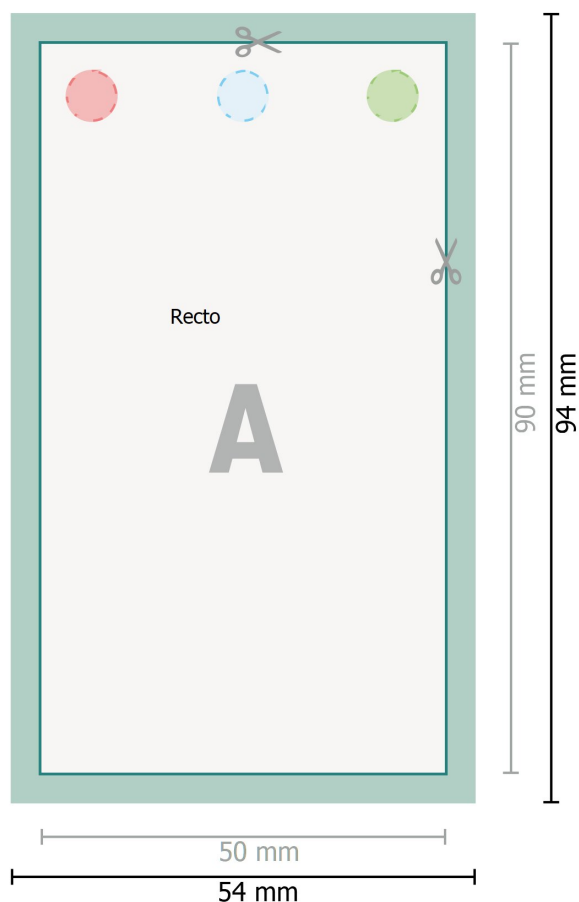

Étiquettes à accrocher, 5,0 x 9,0 cm

 perçage en option

Format de données (incl. 2 mm fond perdu):
5,4 x 9,4 cm

fond perdu:
2 mm

Format final:
5 x 9 cm

Distance de sécurité:
4 mm
distance entre le texte/les informations et le bord du format final. Ceci empêche d'entamer le motif.

Explication des symboles

 Fond perdu

 Sens de lecture

 Format final

 Format de données

 Nous découpons/perforons votre produit ici

Remarque :

Prévoir une marge de sécurité comme indiqué.

Placer les couleurs de fond, images ou graphiques jusqu'au bord du format de données.

Lors de la production, il peut y avoir des tolérances suite à la découpe ou au pli.

Vous trouverez des indications sur les données d'impression sous la catégorie *Données d'impression* sur www.onlineprinters.com