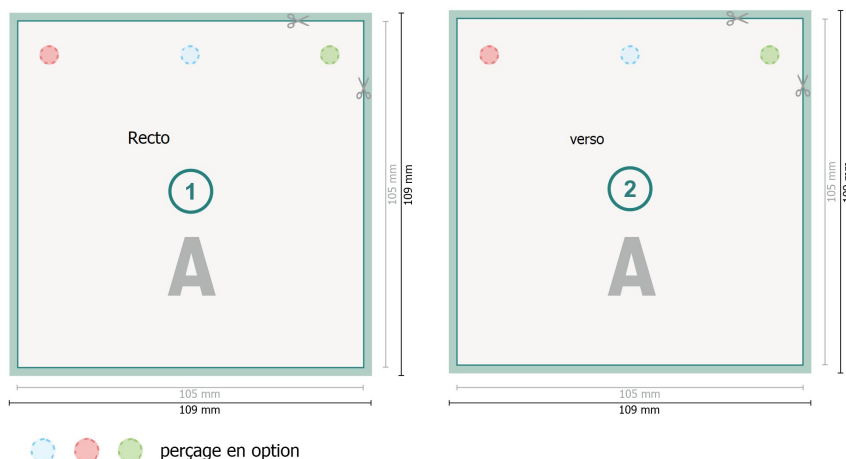

Étiquettes à accrocher, A6-Carré

Format de données (incl. 2 mm fond perdu):
10,9 x 10,9 cm

fond perdu:
2 mm

Format final:
10,5 x 10,5 cm

Distance de sécurité:
4 mm
distance entre le texte/les informations et le bord du format final. Ceci empêche d'entamer le motif.

Explication des symboles

 Fond perdu

 Sens de lecture

 Format final

 Format de données

 Nous découpons/perforons votre produit ici

Remarque :

Prévoir une marge de sécurité comme indiqué.

Placer les couleurs de fond, images ou graphiques jusqu'au bord du format de données.

Lors de la production, il peut y avoir des tolérances suite à la découpe ou au pli.

Vous trouverez des indications sur les données d'impression sous la catégorie *Données d'impression* sur www.onlineprinters.com