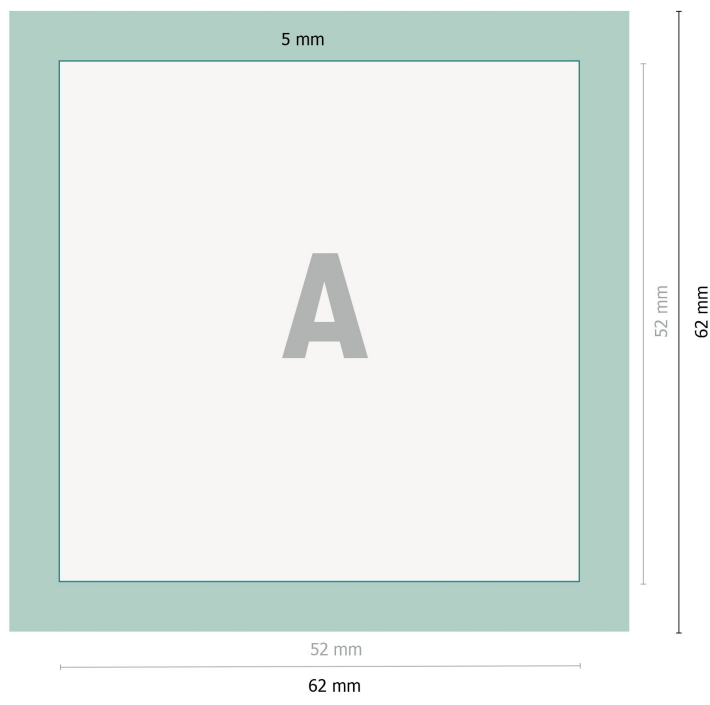

Boutons avec fermeture à clip, 5,2 x 5,2 cm

**Format de données:**

6,2 x 6,2 cm

Format final:

5,2 x 5,2 cm

Bord de pliage:

0,5 cm

Distance de sécurité:

2 mm

distance entre le texte/les informations et le bord du format final. Ceci empêche d'entamer le motif.

Explication des symboles

—| Format final

—| Format de données

■ Bord de pliage

Remarque :

Prévoir une marge de sécurité comme indiqué.

Placer les couleurs de fond, images ou graphiques jusqu'au bord du format de données.

Lors de la production, il peut y avoir des tolérances suite à la découpe ou au pli.

Vous trouverez des indications sur les données d'impression sous la catégorie *Données d'impression* sur www.onlineprinters.com