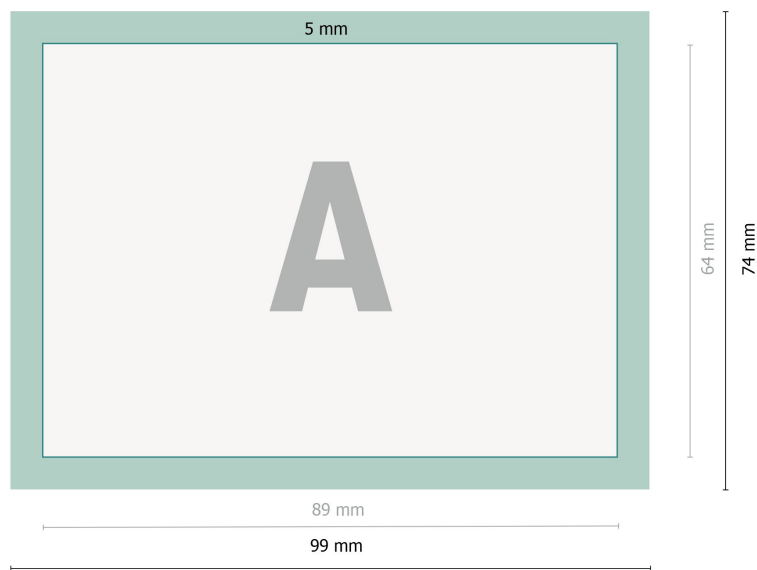

Boutons avec fermeture à clip, 8,9 x 6,4 cm

**Format de données:**

9,9 x 7,4 cm

Format final:

8,9 x 6,4 cm

Bord de pliage:

0,5 cm

Distance de sécurité:

2 mm

distance entre le texte/les informations et le bord du format final. Ceci empêche d'entamer le motif.

Explication des symboles

┌──┐ Format final

┌──┐ Format de données

■ Bord de pliage

Remarque :

Prévoir une marge de sécurité comme indiqué.

Placer les couleurs de fond, images ou graphiques jusqu'au bord du format de données.

Lors de la production, il peut y avoir des tolérances suite à la découpe ou au pli.

Vous trouverez des indications sur les données d'impression sous la catégorie *Données d'impression* sur www.onlineprinters.com