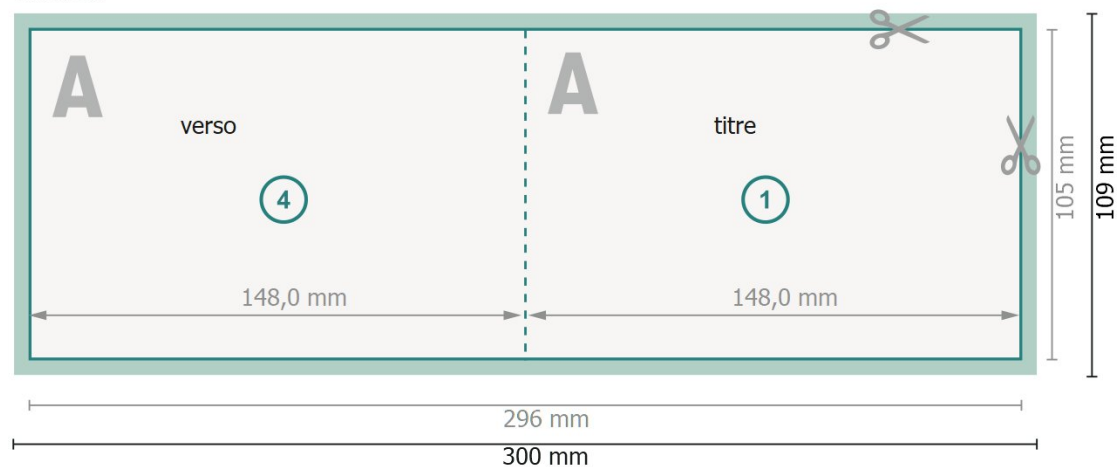

Cartes pliables de Noël format paysage, A6

1 pli

extérieur

intérieur

Format de données (incl. 2 mm fond perdu):

30 x 10,9 cm

Format final:

29,6 x 10,5 cm

fond perdu:

2 mm

Format final (fermé):

14,8 x 10,5 cm

Distance de sécurité:

4 mm

distance entre le texte/les informations et le bord du format final. Ceci empêche d'entamer le motif.

Explication des symboles

Placer les couleurs de fond, images ou graphiques jusqu'au bord du format de données.

Lors de la production, il peut y avoir des tolérances suite à la découpe ou au pli.

Vous trouverez des indications sur les données d'impression sous la catégorie *Données d'impression* sur www.onlineprinters.com