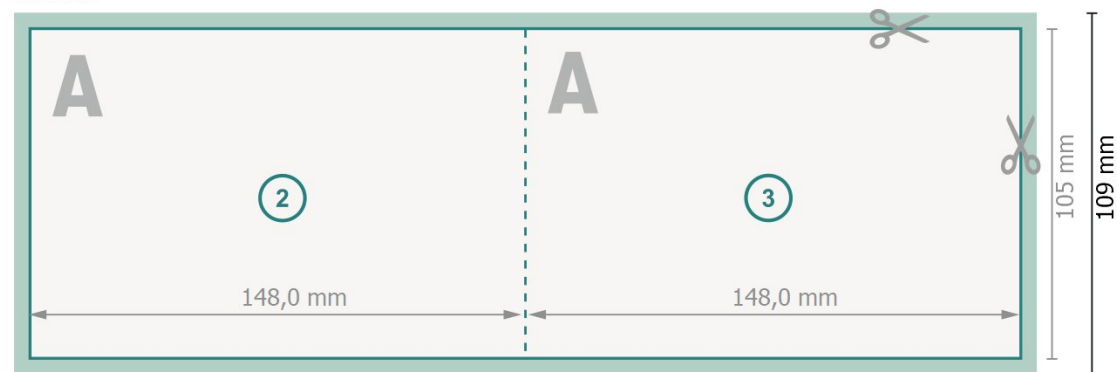

Cartes pliables de Noël format paysage, A6

1 pli

extérieur

intérieur

Format de données (incl. 2 mm fond perdu):

30 x 10,9 cm

Format final:

29,6 x 10,5 cm

fond perdu:

2 mm

Format final (fermé):

14,8 x 10,5 cm

Distance de sécurité:

4 mm

distance entre le texte/les informations et le bord du format final. Ceci empêche d'entamer le motif.

Explication des symboles

Placer les couleurs de fond, images ou graphiques jusqu'au bord du format de données.

Lors de la production, il peut y avoir des tolérances suite à la découpe ou au pli.

Vous trouverez des indications sur les données d'impression sous la catégorie *Données d'impression* sur www.onlineprinters.com