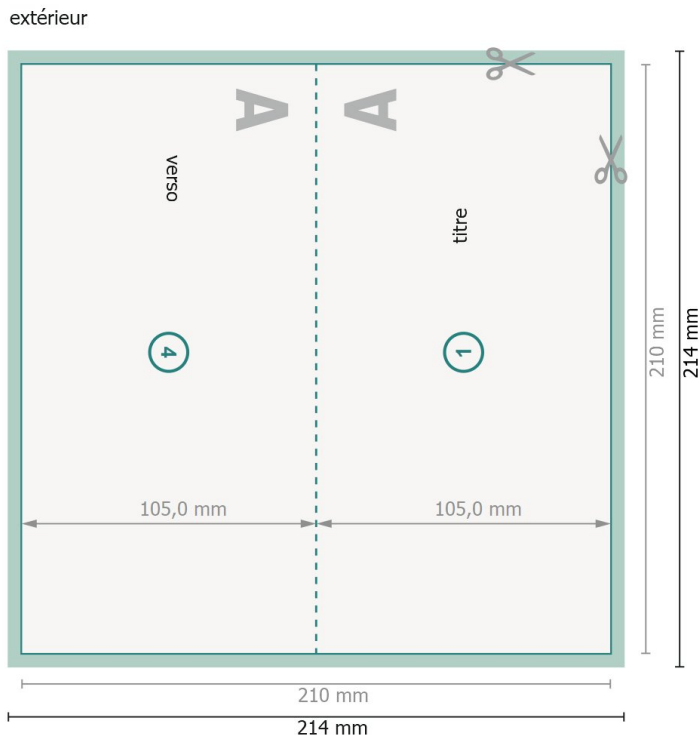

# Cartes pliables de Noël, format paysage DL, rainage sur le côté long

1 pli

Aperçu avec rotation à 90°.

**Format de données (incl. 2 mm fond perdu):**  
21,4 x 21,4 cm

**fond perdu:**  
2 mm

**Format final:**  
21 x 21 cm

**Format final (fermé):**  
21 x 10,5 cm

**Distance de sécurité:**  
4 mm  
distance entre le texte/les informations et le bord du format final. Ceci empêche d'entamer le motif.

## Remarque :

Prévoir une marge de sécurité comme indiqué.

Placer les couleurs de fond, images ou graphiques jusqu'au bord du format de données.

Lors de la production, il peut y avoir des tolérances suite à la découpe ou au pli.