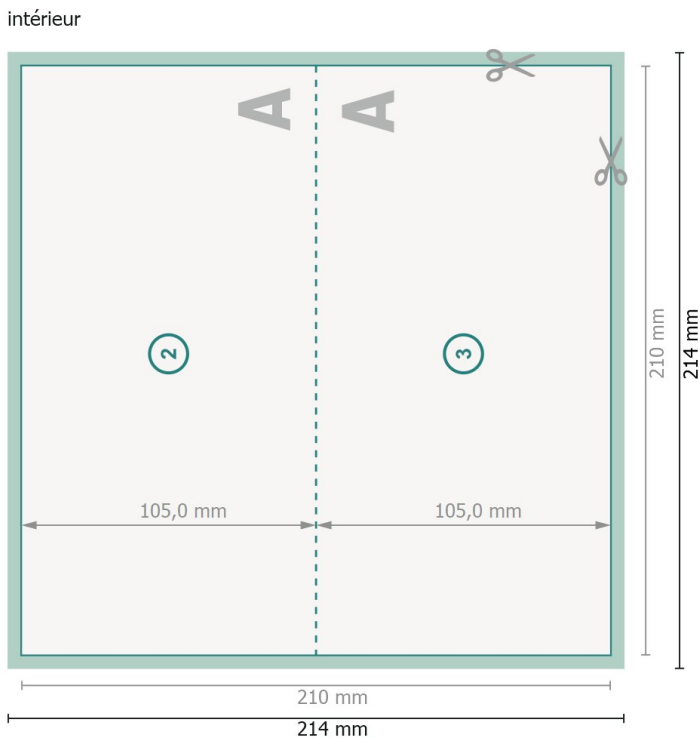

# Cartes pliables de Noël, format paysage DL, rainage sur le côté long

1 pli

Aperçu avec rotation à 90°.

**Format de données (incl. 2 mm fond perdu):**  
21,4 x 21,4 cm

**fond perdu:**  
2 mm

**Format final:**  
21 x 21 cm

**Format final (fermé):**  
21 x 10,5 cm

**Distance de sécurité:**  
4 mm  
distance entre le texte/les informations et le bord du format final. Ceci empêche d'entamer le motif.

## Remarque :

Prévoir une marge de sécurité comme indiqué.

Placer les couleurs de fond, images ou graphiques jusqu'au bord du format de données.

Lors de la production, il peut y avoir des tolérances suite à la découpe ou au pli.