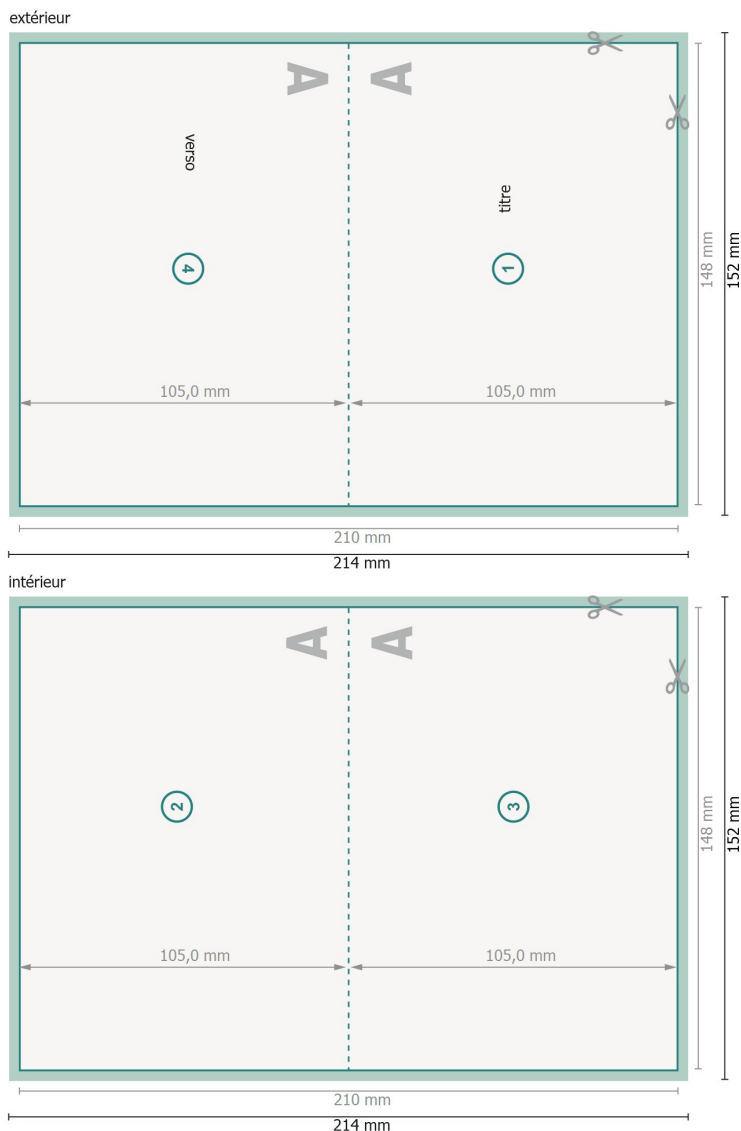

Cartes pliables de Noël, format paysage A6, rainage sur le côté long

1 pli

Aperçu avec rotation à 90°.

Format de données (incl. 2 mm fond perdu):
21,4 x 15,2 cm

fond perdu:
2 mm

Format final:
21 x 14,8 cm

Format final (fermé):
14,8 x 10,5 cm

Distance de sécurité:
4 mm
distance entre le texte/les informations et le bord du format final. Ceci empêche d'entamer le motif.

Explication des symboles

-  Fond perdu
-  Sens de lecture
-  Format final
-  Format de données
-  Nous découpons/perforons votre produit ici

Remarque :

Prévoir une marge de sécurité comme indiqué.

Placer les couleurs de fond, images ou graphiques jusqu'au bord du format de données.

Lors de la production, il peut y avoir des tolérances suite à la découpe ou au pli.