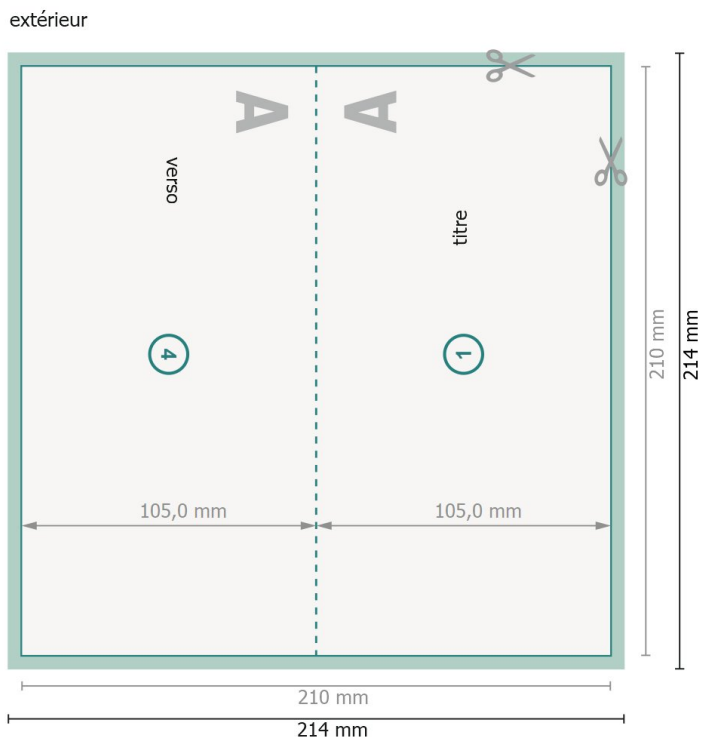

Cartes pliables, format paysage DL, rainage sur le côté long

1 pli

Aperçu avec rotation à 90°.

Format de données (incl. 2 mm fond perdu):
21,4 x 21,4 cm

fond perdu:
2 mm

Format final:
21 x 21 cm

Format final (fermé):
21 x 10,5 cm

Distance de sécurité:
4 mm
distance entre le texte/les informations et le bord du format final. Ceci empêche d'entamer le motif.

Explication des symboles

 Fond perdu

 Sens de lecture

 Format final

 Format de données

 Nous découpons/perforons votre produit ici

Remarque :

Prévoir une marge de sécurité comme indiqué.

Placer les couleurs de fond, images ou graphiques jusqu'au bord du format de données.

Lors de la production, il peut y avoir des tolérances suite à la découpe ou au pli.