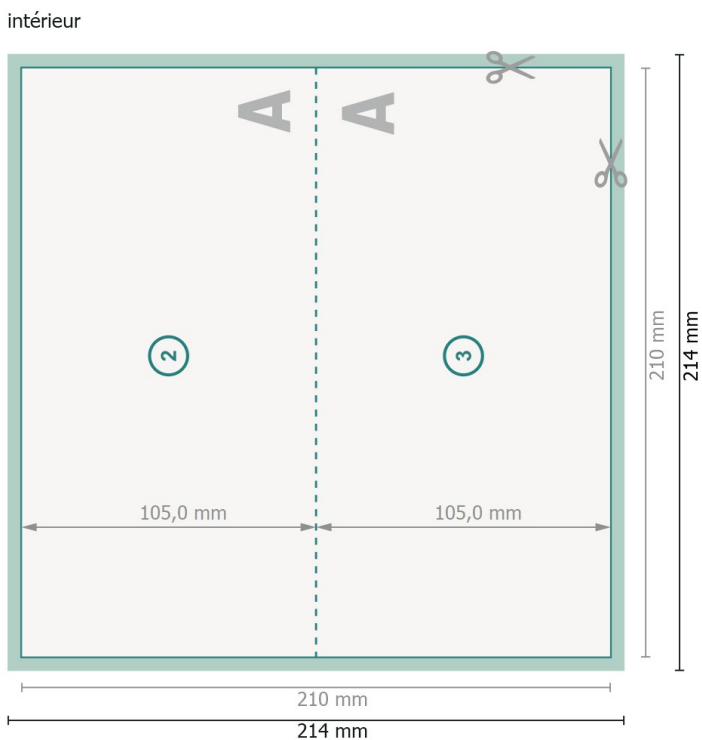

Cartes pliables, format paysage DL, rainage sur le côté long

1 pli

Aperçu avec rotation à 90°.

Format de données (incl. 2 mm fond perdu):
21,4 x 21,4 cm

fond perdu:
2 mm

Format final:
21 x 21 cm

Format final (fermé):
21 x 10,5 cm

Distance de sécurité:
4 mm
distance entre le texte/les informations et le bord du format final. Ceci empêche d'entamer le motif.

Explication des symboles

 Fond perdu

 Sens de lecture

 Format final

 Format de données

 Nous découpons/perforons votre produit ici

Remarque :

Prévoir une marge de sécurité comme indiqué.

Placer les couleurs de fond, images ou graphiques jusqu'au bord du format de données.

Lors de la production, il peut y avoir des tolérances suite à la découpe ou au pli.