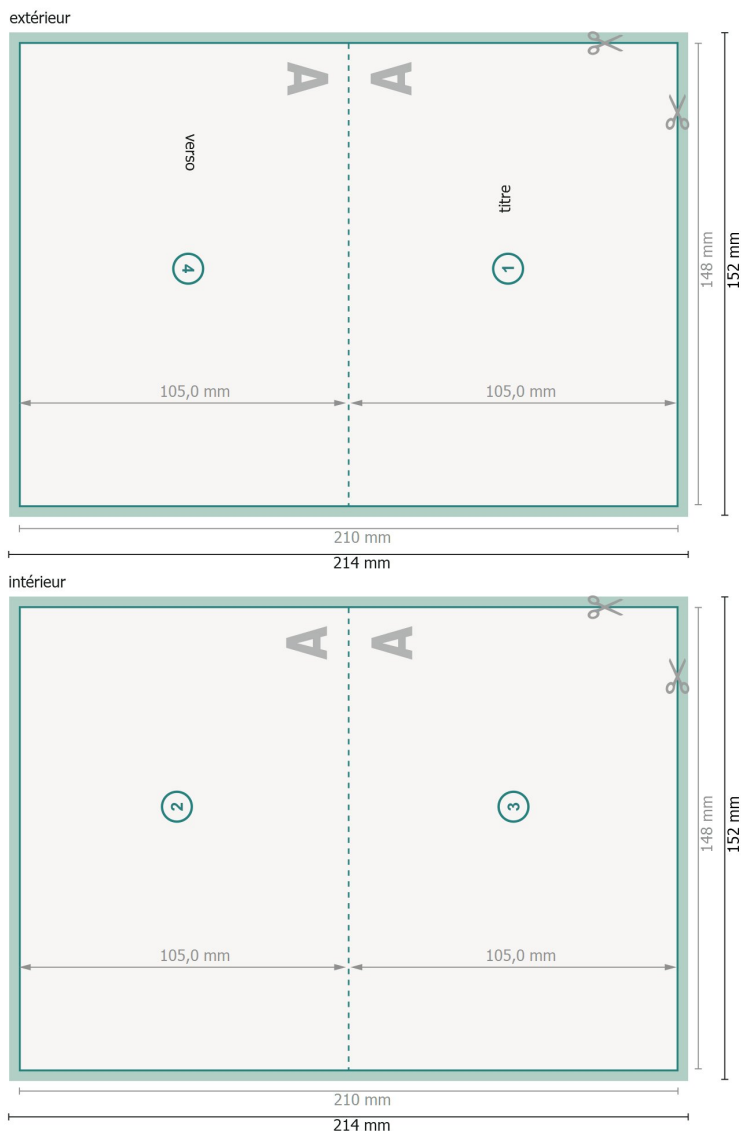

Cartes pliables, format paysage A6, rainage sur le côté long

1 pli

Format de données (incl. 2 mm fond perdu):

21,4 x 15,2 cm

fond perdu:

2 mm

Format final:

21 x 14,8 cm

Format final (fermé):

14,8 x 10,5 cm

Distance de sécurité:

4 mm

distance entre le texte/les informations et le bord du format final. Ceci empêche d'entamer le motif.

Explication des symboles

 Fond perdu

 Sens de lecture

 Format final

 Format de données

 Nous découpons/perforons votre produit ici

Remarque :

Prévoir une marge de sécurité comme indiqué.

Placer les couleurs de fond, images ou graphiques jusqu'au bord du format de données.