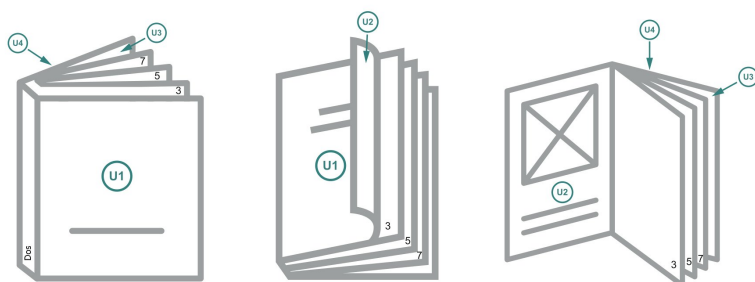

Catalogues à reliure collée, 17 x 24 cm, format portrait

Couverture

extérieur

intérieur

Partie interne

Emplacement des pages

Placer obligatoirement les pages de manière consécutive et individuelle.

produit fini

Format de données (incl. 2 mm fond perdu):

17,4 x 24,4 cm

Format final (fermé):

17 x 24 cm

fond perdu:

2 mm

Distance de sécurité:

5 mm

distance entre le texte/les informations et le bord du format final. Ceci empêche d'entamer le motif.

Explication des symboles

-  Fond perdu
-  Sens de lecture
-  Nous découpons/perforons votre produit ici
-  Rainage/Pliage

Remarque :

Prévoir une marge de sécurité comme indiqué.

Placer les couleurs de fond, images ou graphiques jusqu'au bord du format de données.

Lors de la production, il peut y avoir des tolérances suite à la découpe ou au pli.