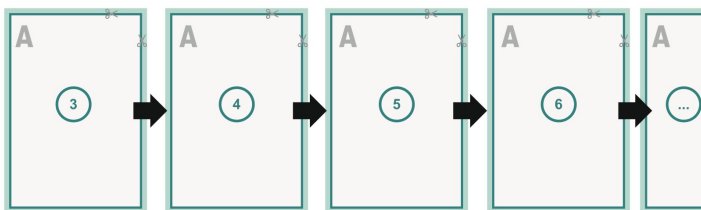

Catalogues à reliure collée, 17 x 24 cm, format portrait

Couverture

extérieur

intérieur

Partie interne

Emplacement des pages

Placer obligatoirement les pages de manière consécutive et individuelle.

produit fini

Format de données (incl. 2 mm fond perdu):

17,4 x 24,4 cm

Format final (fermé):

17 x 24 cm

fond perdu:

2 mm

Distance de sécurité:

5 mm

distance entre le texte/les informations et le bord du format final. Ceci empêche d'entamer le motif.

Explication des symboles

-  Fond perdu
-  Sens de lecture
-  Nous découpons/perforons votre produit ici
-  Rainage/Pliage

Remarque :

Prévoir une marge de sécurité comme indiqué.

Placer les couleurs de fond, images ou graphiques jusqu'au bord du format de données.

Lors de la production, il peut y avoir des tolérances suite à la découpe ou au pli.