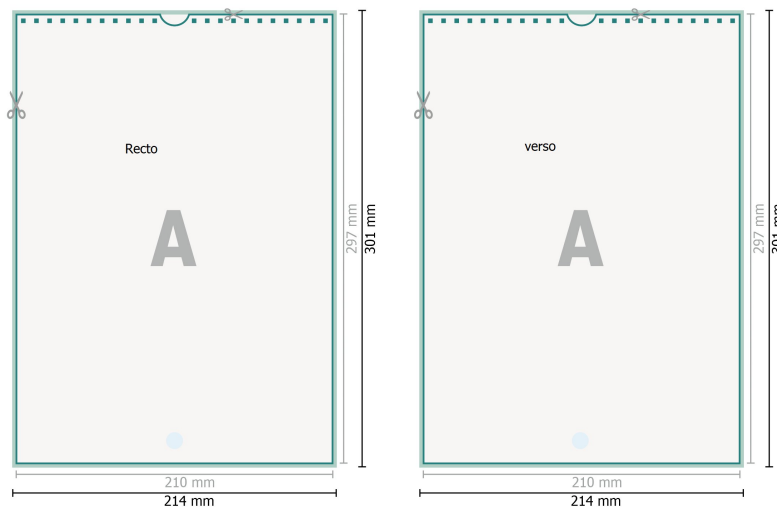

Calendriers muraux à spirale, A4, 4/4

Portrait

perçage en option

Format de données (incl. 2 mm fond perdu):

21,4 x 30,1 cm

fond perdu:

2 mm

Format final:

21 x 29,7 cm

Distance de sécurité:

4 mm

distance entre le texte/les informations et le bord du format final. Ceci empêche d'entamer le motif.

Explication des symboles

Fond perdu

Sens de lecture

Format final

Format de données

Nous découpons/perforons votre produit ici

Remarque :

Prévoir une marge de sécurité comme indiqué.

Placer les couleurs de fond, images ou graphiques jusqu'au bord du format de données.

Lors de la production, il peut y avoir des tolérances suite à la découpe ou au pli.

Vous trouverez des indications sur les données d'impression sous la catégorie *Données d'impression* sur www.onlineprinters.com