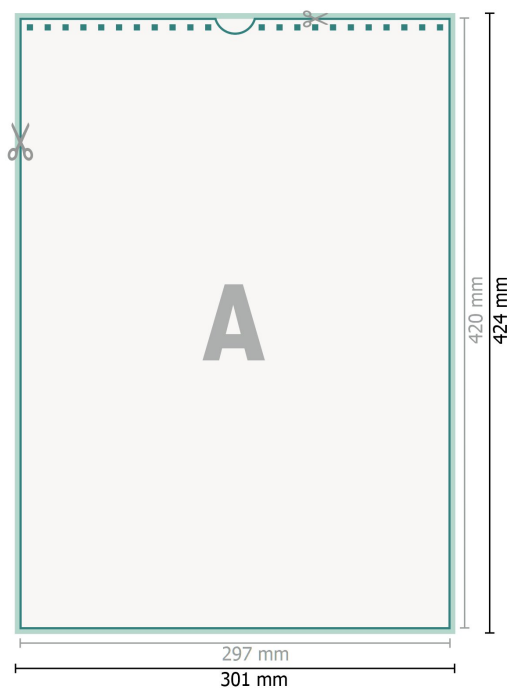

Calendriers muraux à spirale, A3, 4/0

Portrait

Format de données (incl. 2 mm fond perdu):

30,1 x 42,4 cm

fond perdu:

2 mm

Format final:

29,7 x 42 cm

Distance de sécurité:

4 mm

distance entre le texte/les informations et le bord du format final. Ceci empêche d'entamer le motif.

Explication des symboles

 Fond perdu

 Sens de lecture

 Format final

 Format de données

 Nous découpons/perforons votre produit ici

Remarque :

Prévoir une marge de sécurité comme indiqué.

Placer les couleurs de fond, images ou graphiques jusqu'au bord du format de données.

Lors de la production, il peut y avoir des tolérances suite à la découpe ou au pli.