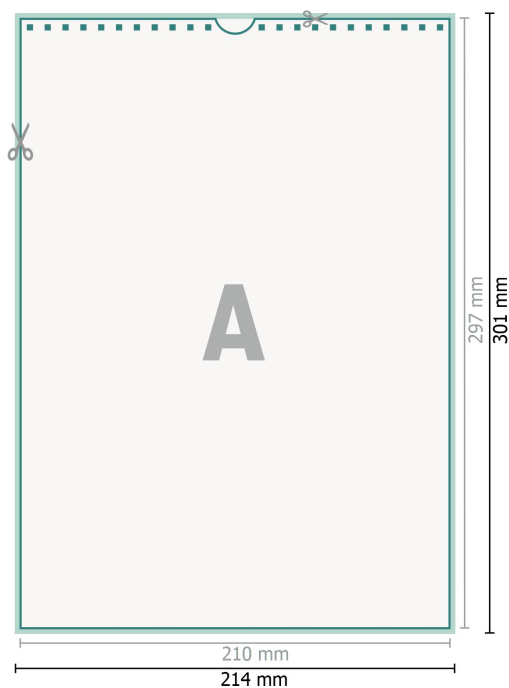

Calendriers muraux à spirale, A4, 4/0

Portrait

Format de données (incl. 2 mm fond perdu):
21,4 x 30,1 cm

fond perdu:
2 mm

Format final:
21 x 29,7 cm

Distance de sécurité:
4 mm
distance entre le texte/les informations et le bord du format final. Ceci empêche d'entamer le motif.

Explication des symboles

 Fond perdu

 Sens de lecture

 Format final

 Format de données

 Nous découpons/perforons votre produit ici

Remarque :

Prévoir une marge de sécurité comme indiqué.

Placer les couleurs de fond, images ou graphiques jusqu'au bord du format de données.

Lors de la production, il peut y avoir des tolérances suite à la découpe ou au pli.

Vous trouverez des indications sur les données d'impression sous la catégorie *Données d'impression* sur www.onlineprinters.com