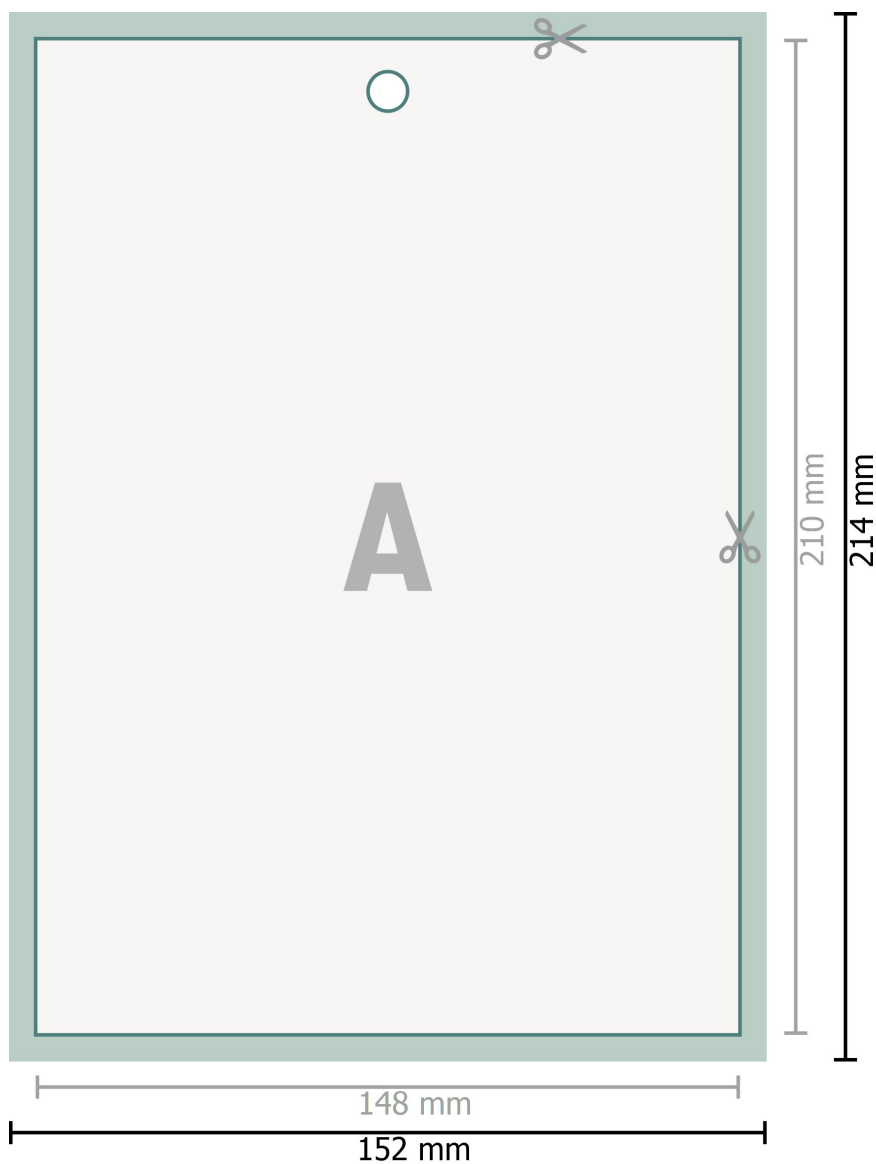

Calendriers muraux reliure colle, A5

Portrait

○ Perforation suspension

Format de données (incl. 2 mm fond perdu):

15,2 x 21,4 cm

fond perdu:

2 mm

Format final:

14,8 x 21 cm

Distance de sécurité:

4 mm

distance entre le texte/les informations et le bord du format final. Ceci empêche d'entamer le motif.

Explication des symboles

-  Fond perdu
-  Sens de lecture
-  Format final
-  Format de données
-  Nous découpons/perforons votre produit ici

Remarque :

Prévoir une marge de sécurité comme indiqué.

Placer les couleurs de fond, images ou graphiques jusqu'au bord du format de données.

Lors de la production, il peut y avoir des tolérances suite à la découpe ou au pli.