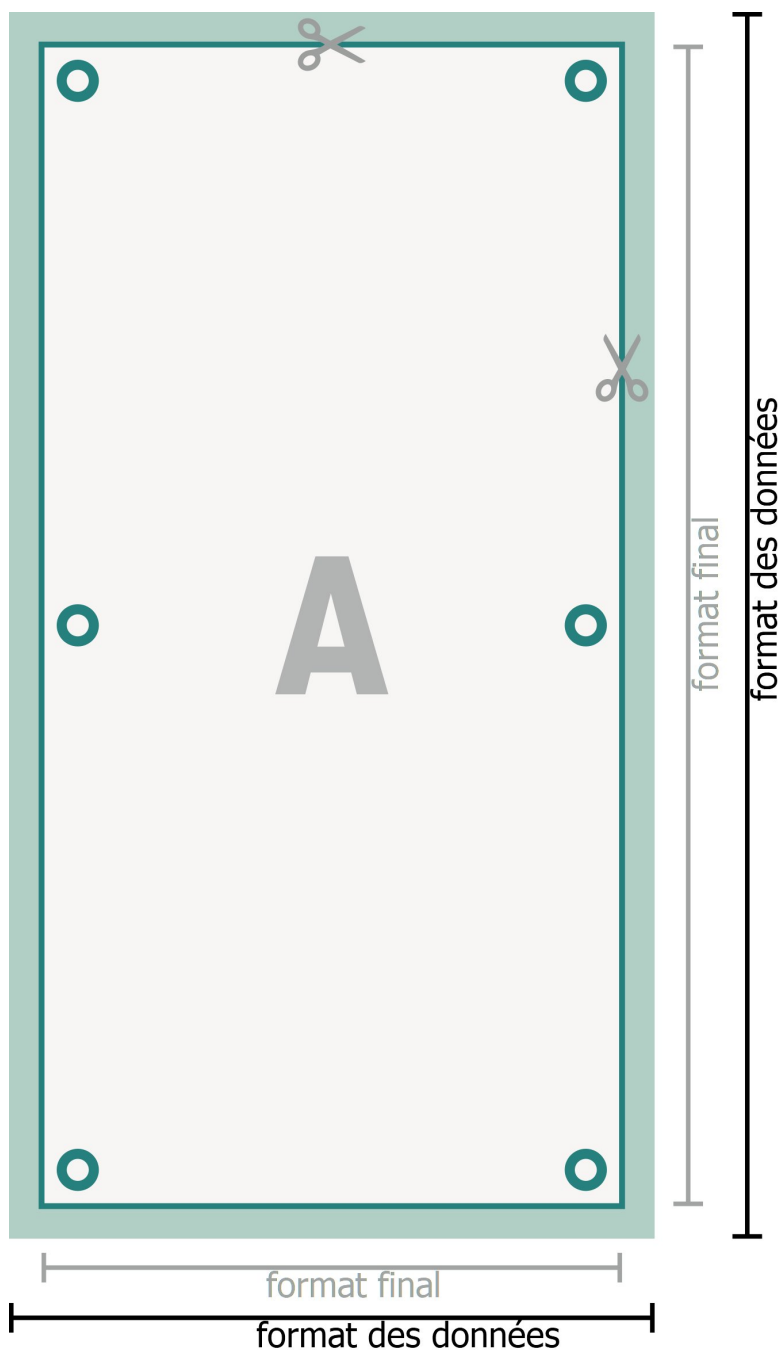

## Bâche PVC, Entrée format libre

### Entrée format libre

**fond perdu:**  
10 mm

**Distance de sécurité:**  
50 mm  
distance entre le texte/les informations et le bord du format final. Ceci empêche d'entamer le motif.

### Explication des symboles

-  Fond perdu
-  Sens de lecture
-  Format final
-  Format de données
-  Nous découpons/perforons votre produit ici

 œillets

### Remarque :

Prévoir une marge de sécurité comme indiqué.

Placer les couleurs de fond, images ou graphiques jusqu'au bord du format de données.

Lors de la production, il peut y avoir des tolérances suite à la découpe ou au pli.