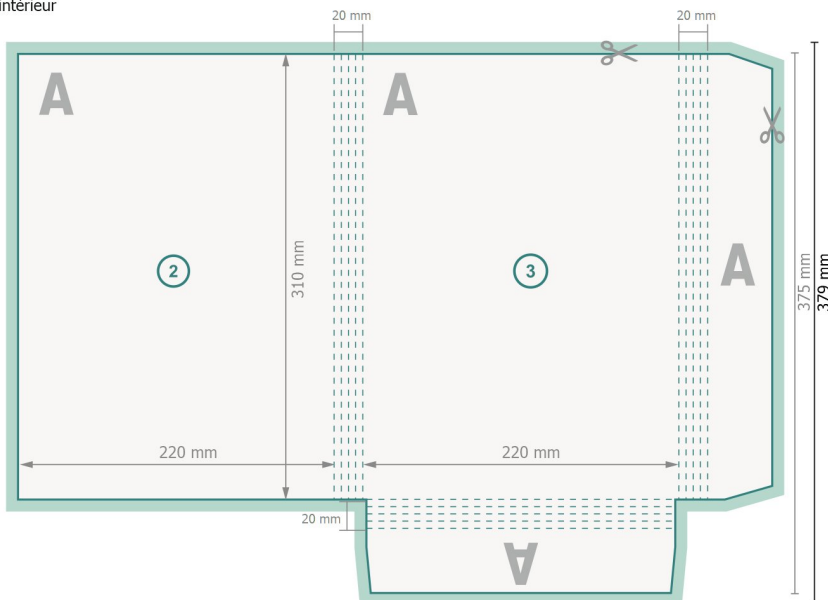

Chemises exclusives avec accessoire en option, A4

#09 (Portrait)

extérieur

intérieur

Format de données (incl. 2 mm fond perdu):

52,9 x 37,9 cm

Format final:

52,5 x 37,5 cm

Format final (fermé):

22 x 31 cm

fond perdu:

2 mm

Distance de sécurité:

4 mm

distance entre le texte/les informations et le bord du format final. Ceci empêche d'entamer le motif.

Explication des symboles

Fond perdu

Sens de lecture

Format final

Format de données

Nous découpons/perforons votre produit ici

Rainage/Pliage

Remarque :

Prévoir une marge de sécurité comme indiqué.

Placer les couleurs de fond, images ou graphiques jusqu'au bord du format de données.

Lors de la production, il peut y avoir des tolérances suite à la découpe ou au pli.

Vous trouverez des indications sur les données d'impression sous la catégorie *Données d'impression* sur www.onlineprinters.lu