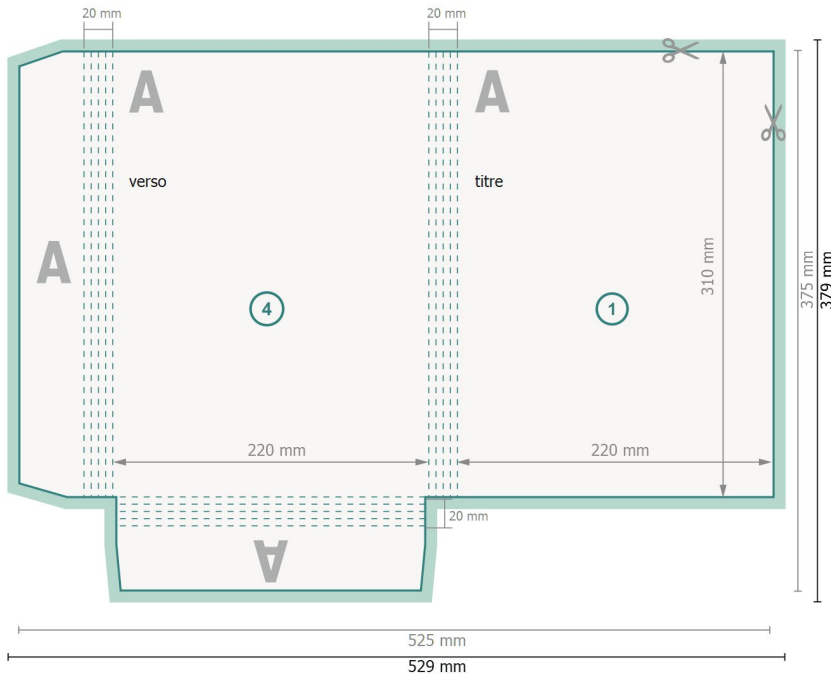

Chemises exclusives avec accessoire en option, A4

#09 (Portrait)

extérieur

intérieur

Format de données (incl. 2 mm fond perdu):

52,9 x 37,9 cm

Format final:

52,5 x 37,5 cm

Format final (fermé):

22 x 31 cm

fond perdu:

2 mm

Distance de sécurité:

4 mm

distance entre le texte/les informations et le bord du format final. Ceci empêche d'entamer le motif.

Explication des symboles

Fond perdu

Sens de lecture

Format final

Format de données

Nous découpons/perforons votre produit ici

Rainage/Pliage

Remarque :

Prévoir une marge de sécurité comme indiqué.

Placer les couleurs de fond, images ou graphiques jusqu'au bord du format de données.

Lors de la production, il peut y avoir des tolérances suite à la découpe ou au pli.

Vous trouverez des indications sur les données d'impression sous la catégorie *Données d'impression* sur www.onlineprinters.lu