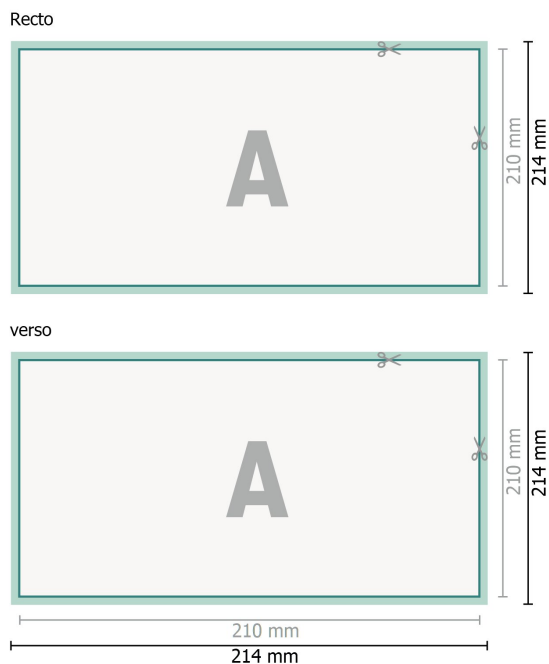

Cartes de mariage, format paysage, DL

2 pages, 300g/m² papier couché

Format de données (incl. 2 mm fond perdu):

21,4 x 10,9 cm

fond perdu:

2 mm

Format final:

21 x 10,5 cm

Distance de sécurité:

4 mm

distance entre le texte/les informations et le bord du format final. Ceci empêche d'entamer le motif.

Explication des symboles

 Fond perdu

 Sens de lecture

 Format final

 Format de données

 Nous découpons/perforons votre produit ici

Remarque :

Prévoir une marge de sécurité comme indiqué.

Placer les couleurs de fond, images ou graphiques jusqu'au bord du format de données.

Lors de la production, il peut y avoir des tolérances suite à la découpe ou au pli.