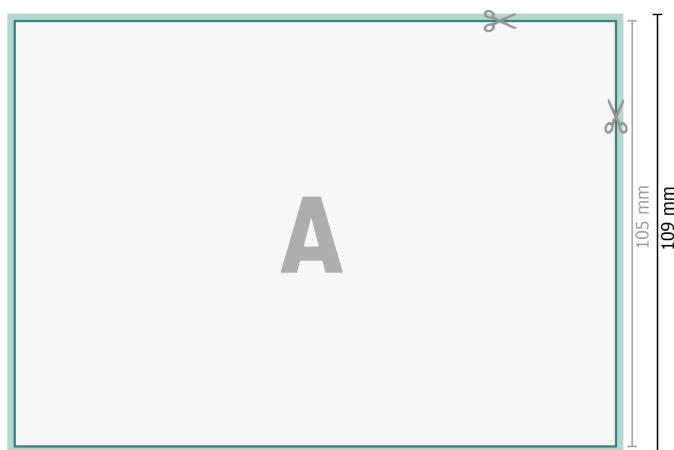

## Cartes de mariage, format paysage, A6

2 pages, 300g/m<sup>2</sup> papier couché

Recto

verso

**Format de données (incl. 2 mm fond perdu):**

15,2 x 10,9 cm

**fond perdu:**

2 mm

**Format final:**

14,8 x 10,5 cm

**Distance de sécurité:**

4 mm

distance entre le texte/les informations et le bord du format final. Ceci empêche d'entamer le motif.