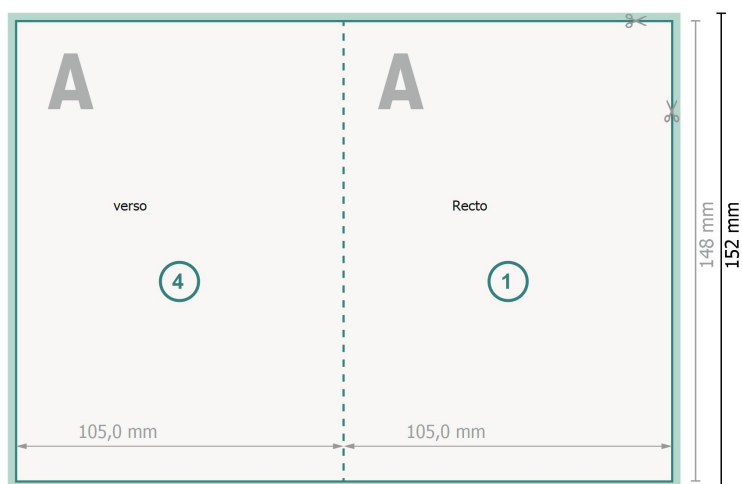

Cartes pliables, format portrait, A6

4 pages, 1 pli

extérieur

intérieur

Format de données (incl. 2 mm fond perdu):

21,4 x 15,2 cm

fond perdu:

2 mm

Format final:

21 x 14,8 cm

Format final (fermé):

10,5 x 14,8 cm

Distance de sécurité:

4 mm

distance entre le texte/les informations et le bord du format final. Ceci empêche d'entamer le motif.

Explication des symboles

- Fond perdu
- Sens de lecture
- Format final
- Format de données
- Nous découpons/perforons votre produit ici
- Rainage/Pliage

Remarque :

Prévoir une marge de sécurité comme indiqué.

Placer les couleurs de fond, images ou graphiques jusqu'au bord du format de données.