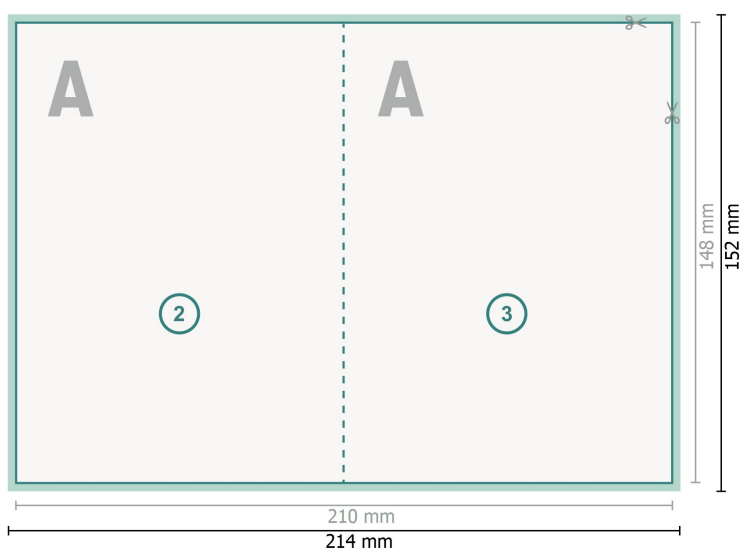

Cartes pliables, format portrait, A6

4 pages, 1 pli

extérieur

intérieur

Format de données (incl. 2 mm fond perdu):

21,4 x 15,2 cm

fond perdu:

2 mm

Format final:

21 x 14,8 cm

Format final (fermé):

10,5 x 14,8 cm

Distance de sécurité:

4 mm

distance entre le texte/les informations et le bord du format final. Ceci empêche d'entamer le motif.

Explication des symboles

- Fond perdu
- Sens de lecture
- Format final
- Format de données
- Nous découpons/perforons votre produit ici
- Rainage/Pliage

Remarque :

Prévoir une marge de sécurité comme indiqué.

Placer les couleurs de fond, images ou graphiques jusqu'au bord du format de données.