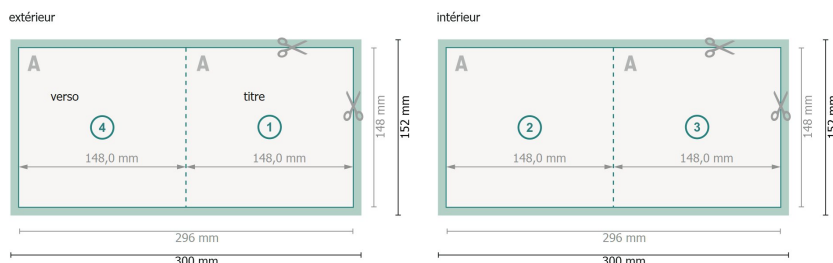

## Cartes pliables, A5-Carré

1 pli

**Format de données (incl. 2 mm fond perdu):**

30 x 15,2 cm

**fond perdu:**

2 mm

**Format final:**

29,6 x 14,8 cm

**Format final (fermé):**

14,8 x 14,8 cm

**Distance de sécurité:**

4 mm

distance entre le texte/les informations et le bord du format final. Ceci empêche d'entamer le motif.

### Remarque :

Prévoir une marge de sécurité comme indiqué.

Placer les couleurs de fond, images ou graphiques jusqu'au bord du format de données.

Lors de la production, il peut y avoir des tolérances suite à la découpe ou au pli.