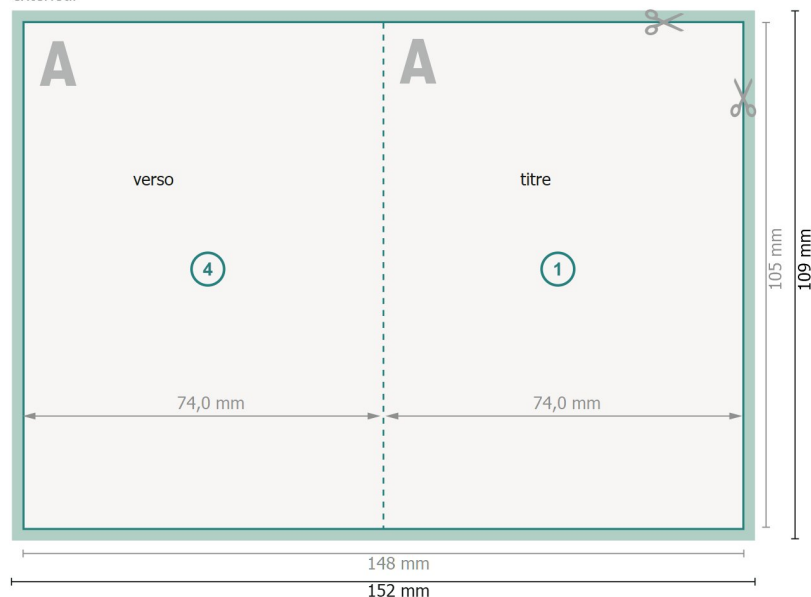

## Cartes pliables, format portrait, A7

1 pli

extérieur

intérieur

**Format de données (incl. 2 mm fond perdu):**

15,2 x 10,9 cm

**fond perdu:**

2 mm

**Format final:**

14,8 x 10,5 cm

**Format final (fermé):**

7,4 x 10,5 cm

**Distance de sécurité:**

4 mm

distance entre le texte/les informations et le bord du format final. Ceci empêche d'entamer le motif.

### Remarque :

Prévoir une marge de sécurité comme indiqué.

Placer les couleurs de fond, images ou graphiques jusqu'au bord du format de données.

Lors de la production, il peut y avoir des tolérances suite à la découpe ou au pli.