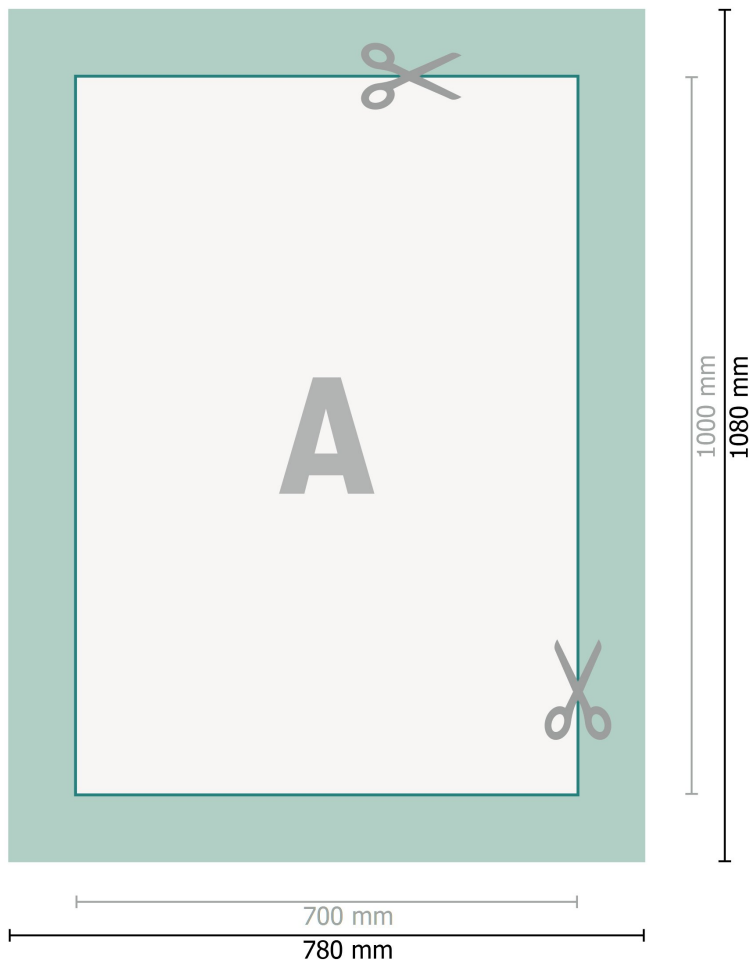

Toile sur châssis, 70 x 100 cm

Format de données (incl. 40 mm fond perdu):

78 x 108 cm

fond perdu:

40 mm

Format final:

70 x 100 cm

Distance de sécurité:

15 mm

distance entre le texte/les informations et le bord du format final. Ceci empêche d'entamer le motif.

Remarque :

Prévoir une marge de sécurité comme indiqué.

Placer les couleurs de fond, images ou graphiques jusqu'au bord du format de données.