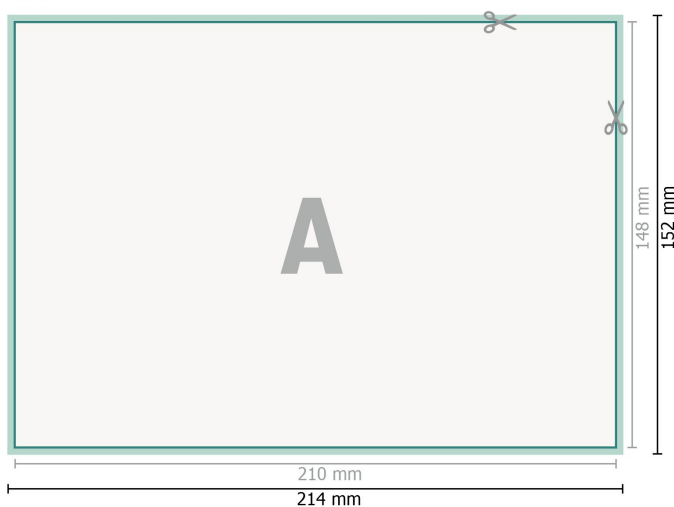

Cartes de mariage, format paysage, A5

2 pages, 300g/m² papier couché

Recto

verso

Format de données (incl. 2 mm fond perdu):

21,4 x 15,2 cm

fond perdu:

2 mm

Format final:

21 x 14,8 cm

Distance de sécurité:

4 mm

distance entre le texte/les informations et le bord du format final. Ceci empêche d'entamer le motif.

Explication des symboles

-  Fond perdu
-  Sens de lecture
-  Format final
-  Format de données
-  Nous découpons/perforons votre produit ici