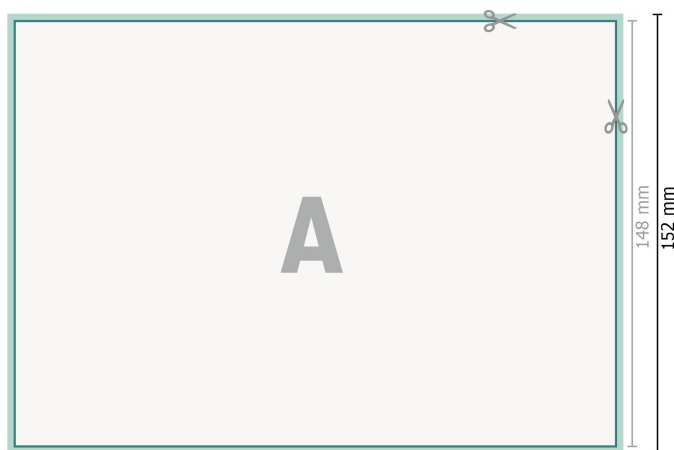

Cartes de mariage, format paysage, A5

2 pages, 300g/m² papier couché

Recto

verso

Format de données (incl. 2 mm fond perdu):

21,4 x 15,2 cm

fond perdu:

2 mm

Format final:

21 x 14,8 cm

Distance de sécurité:

4 mm

distance entre le texte/les informations et le bord du format final. Ceci empêche d'entamer le motif.

Explication des symboles

-  Fond perdu
-  Sens de lecture
-  Format final
-  Format de données
-  Nous découpons/perforons votre produit ici