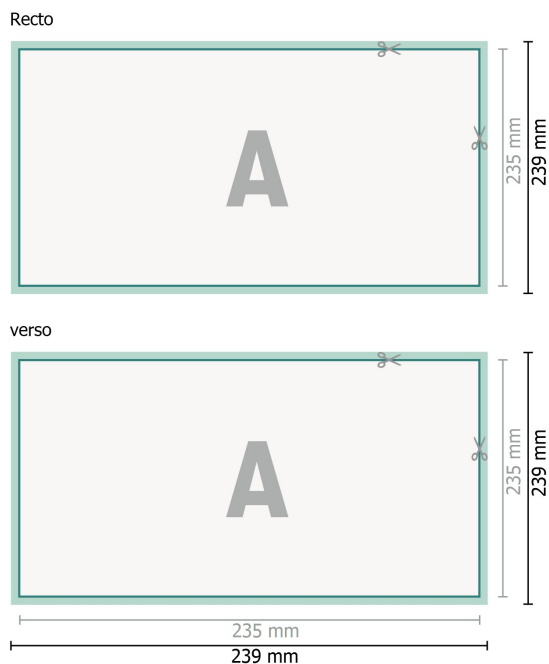

Cartes de mariage, format paysage, 12,5 x 23,5 cm

2 pages, 300g/m<sup>2</sup> papier couché

**Format de données (incl. 2 mm fond perdu):**

23,9 x 12,9 cm

**fond perdu:**

2 mm

**Format final:**

23,5 x 12,5 cm

**Distance de sécurité:**

4 mm

distance entre le texte/les informations et le bord du format final. Ceci empêche d'entamer le motif.

## Explication des symboles

Fond perdu

Sens de lecture

Format final

Format de données

Nous découpons/perforons votre produit ici

## Remarque :

Prévoir une marge de sécurité comme indiqué.

Placer les couleurs de fond, images ou graphiques jusqu'au bord du format de données.

Lors de la production, il peut y avoir des tolérances suite à la découpe ou au pli.