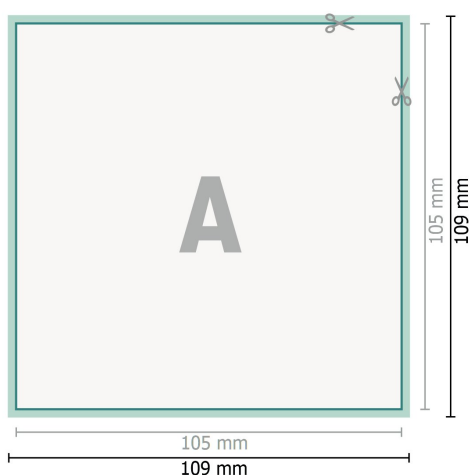

Cartes de mariage, A6-Carré

2 pages, 300g/m² papier couché

Recto

verso

Format de données (incl. 2 mm fond perdu):

10,9 x 10,9 cm

fond perdu:

2 mm

Format final:

10,5 x 10,5 cm

Distance de sécurité:

4 mm

distance entre le texte/les informations et le bord du format final. Ceci empêche d'entamer le motif.

Explication des symboles

- Fond perdu
- Sens de lecture
- Format final
- Format de données
- Nous découpons/perforons votre produit ici

Remarque :

Prévoir une marge de sécurité comme indiqué.

Placer les couleurs de fond, images ou graphiques jusqu'au bord du format de données.

Lors de la production, il peut y avoir des tolérances suite à la découpe ou au pli.