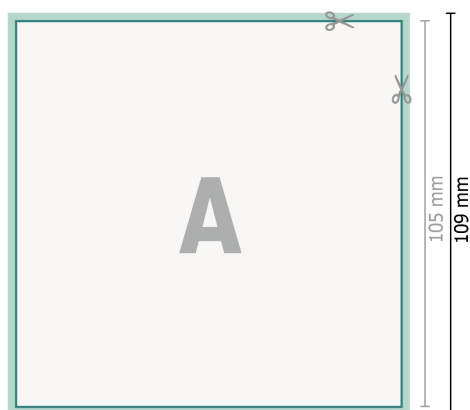

Cartes de mariage, A6-Carré

2 pages, 300g/m² papier couché

Recto

verso

Format de données (incl. 2 mm fond perdu):

10,9 x 10,9 cm

fond perdu:

2 mm

Format final:

10,5 x 10,5 cm

Distance de sécurité:

4 mm

distance entre le texte/les informations et le bord du format final. Ceci empêche d'entamer le motif.

Explication des symboles

- Fond perdu
- Sens de lecture
- Format final
- Format de données
- Nous découpons/perforons votre produit ici

Remarque :

Prévoir une marge de sécurité comme indiqué.

Placer les couleurs de fond, images ou graphiques jusqu'au bord du format de données.

Lors de la production, il peut y avoir des tolérances suite à la découpe ou au pli.