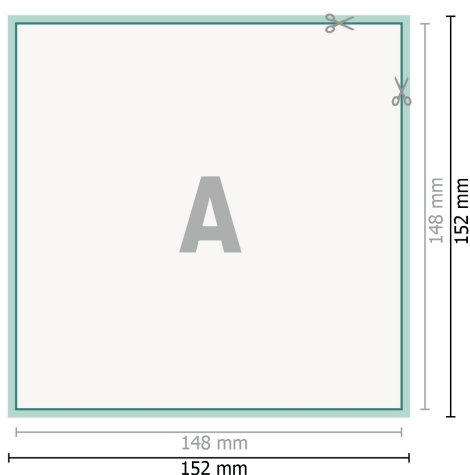

Cartes de mariage, A5-Carré

2 pages, 300g/m² papier couché

Recto

verso

Format de données (incl. 2 mm fond perdu):

15,2 x 15,2 cm

fond perdu:

2 mm

Format final:

14,8 x 14,8 cm

Distance de sécurité:

4 mm

distance entre le texte/les informations et le bord du format final. Ceci empêche d'entamer le motif.

Explication des symboles

-  Fond perdu
-  Sens de lecture
-  Format final
-  Format de données
-  Nous découpons/perforons votre produit ici

Remarque :

Prévoir une marge de sécurité comme indiqué.

Placer les couleurs de fond, images ou graphiques jusqu'au bord du format de données.

Lors de la production, il peut y avoir des tolérances suite à la découpe ou au pli.