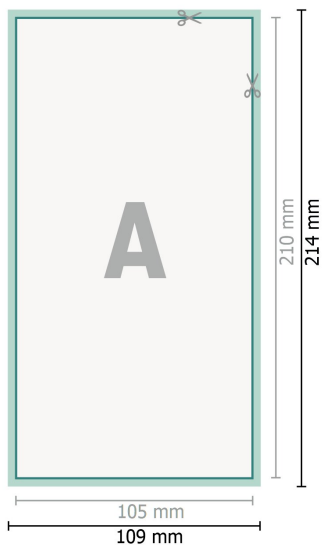

Cartes de mariage, format portrait, DL

2 pages, 300g/m² papier couché

Recto

verso

Format de données (incl. 2 mm fond perdu):

10,9 x 21,4 cm

fond perdu:

2 mm

Format final:

10,5 x 21 cm

Distance de sécurité:

4 mm

distance entre le texte/les informations et le bord du format final. Ceci empêche d'entamer le motif.

Explication des symboles

-  Fond perdu
-  Sens de lecture
-  Format final
-  Format de données
-  Nous découpons/perforons votre produit ici

Remarque :

Prévoir une marge de sécurité comme indiqué.

Placer les couleurs de fond, images ou graphiques jusqu'au bord du format de données.

Lors de la production, il peut y avoir des tolérances suite à la découpe ou au pli.