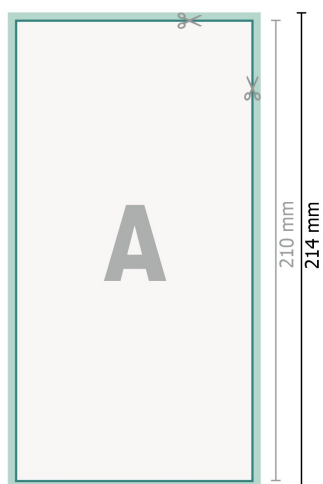

Cartes de mariage, format portrait, DL

2 pages, 300g/m² papier couché

Recto

verso

Format de données (incl. 2 mm fond perdu):

10,9 x 21,4 cm

fond perdu:

2 mm

Format final:

10,5 x 21 cm

Distance de sécurité:

4 mm

distance entre le texte/les informations et le bord du format final. Ceci empêche d'entamer le motif.

Explication des symboles

-  Fond perdu
-  Sens de lecture
-  Format final
-  Format de données
-  Nous découpons/perforons votre produit ici