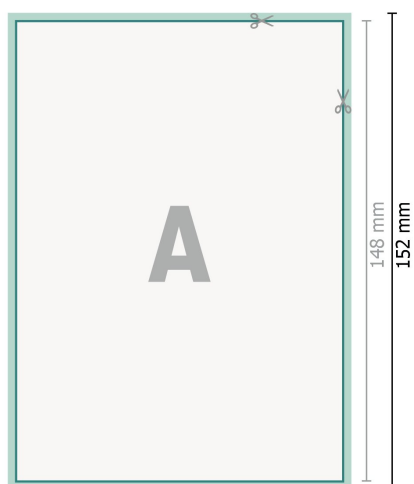

Cartes de mariage, format portrait, A6

2 pages, 300g/m² papier couché

Recto

verso

Format de données (incl. 2 mm fond perdu):

10,9 x 15,2 cm

fond perdu:

2 mm

Format final:

10,5 x 14,8 cm

Distance de sécurité:

4 mm

distance entre le texte/les informations et le bord du format final. Ceci empêche d'entamer le motif.

Explication des symboles

-  Fond perdu
-  Sens de lecture
-  Format final
-  Format de données
-  Nous découpons/perforons votre produit ici