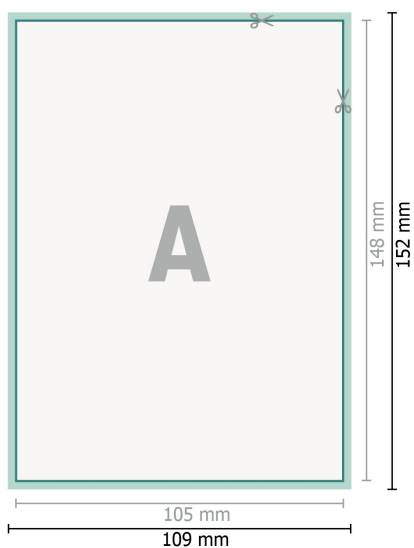

Cartes de mariage, format portrait, A6

2 pages, 300g/m² papier couché

Recto

verso

Format de données (incl. 2 mm fond perdu):

10,9 x 15,2 cm

fond perdu:

2 mm

Format final:

10,5 x 14,8 cm

Distance de sécurité:

4 mm

distance entre le texte/les informations et le bord du format final. Ceci empêche d'entamer le motif.

Explication des symboles

-  Fond perdu
-  Sens de lecture
-  Format final
-  Format de données
-  Nous découpons/perforons votre produit ici

Remarque :

Prévoir une marge de sécurité comme indiqué.

Placer les couleurs de fond, images ou graphiques jusqu'au bord du format de données.

Lors de la production, il peut y avoir des tolérances suite à la découpe ou au pli.