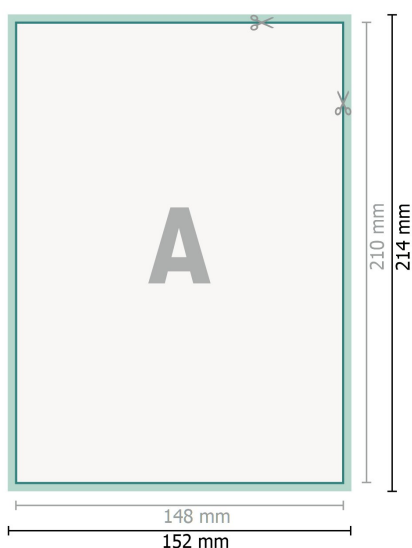

Cartes de mariage, format portrait, A5

2 pages, 300g/m² papier couché

Recto

verso

Format de données (incl. 2 mm fond perdu):

15,2 x 21,4 cm

fond perdu:

2 mm

Format final:

14,8 x 21 cm

Distance de sécurité:

4 mm

distance entre le texte/les informations et le bord du format final. Ceci empêche d'entamer le motif.

Explication des symboles

-  Fond perdu
-  Sens de lecture
-  Format final
-  Format de données
-  Nous découpons/perforons votre produit ici

Remarque :

Prévoir une marge de sécurité comme indiqué.

Placer les couleurs de fond, images ou graphiques jusqu'au bord du format de données.

Lors de la production, il peut y avoir des tolérances suite à la découpe ou au pli.