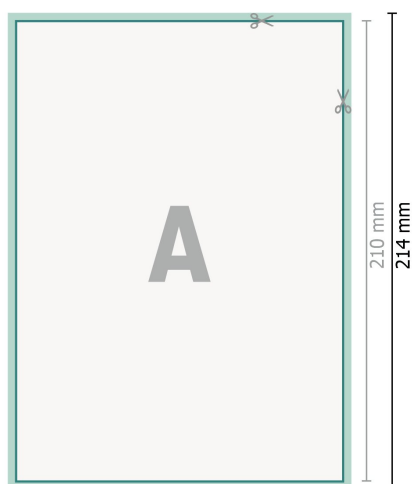

Cartes de mariage, format portrait, A5

2 pages, 300g/m² papier couché

Recto

verso

Format de données (incl. 2 mm fond perdu):

15,2 x 21,4 cm

fond perdu:

2 mm

Format final:

14,8 x 21 cm

Distance de sécurité:

4 mm

distance entre le texte/les informations et le bord du format final. Ceci empêche d'entamer le motif.

Explication des symboles

-  Fond perdu
-  Sens de lecture
-  Format final
-  Format de données
-  Nous découpons/perforons votre produit ici