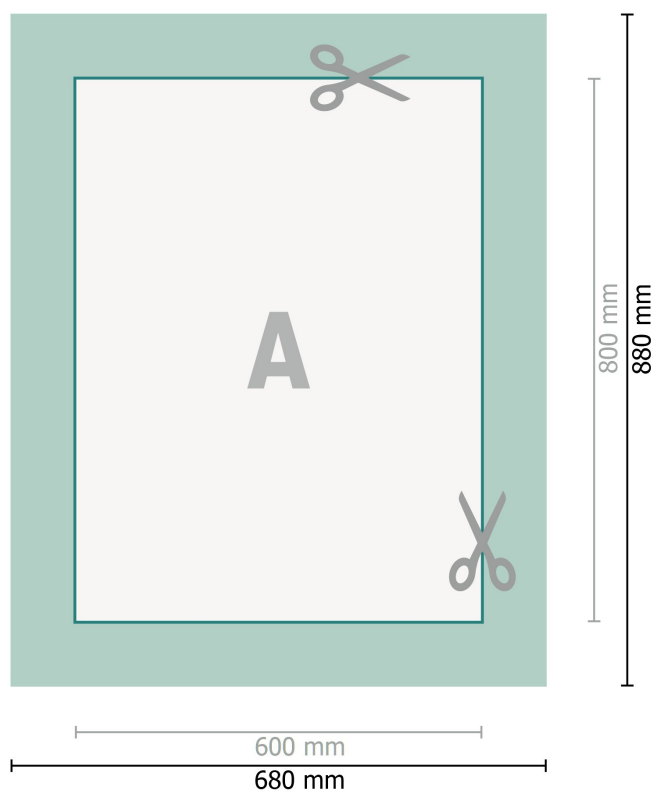

Toile sur châssis, 60 x 80 cm

Format de données (incl. 40 mm fond perdu):

68 x 88 cm

fond perdu:

40 mm

Format final:

60 x 80 cm

Distance de sécurité:

15 mm

distance entre le texte/les informations et le bord du format final. Ceci empêche d'entamer le motif.

Explication des symboles

-  Fond perdu
-  Sens de lecture
-  Format final
-  Format de données
-  Nous découpons/perforons votre produit ici

Remarque :

Prévoir une marge de sécurité comme indiqué.

Placer les couleurs de fond, images ou graphiques jusqu'au bord du format de données.

Lors de la production, il peut y avoir des tolérances suite à la découpe ou au pli.