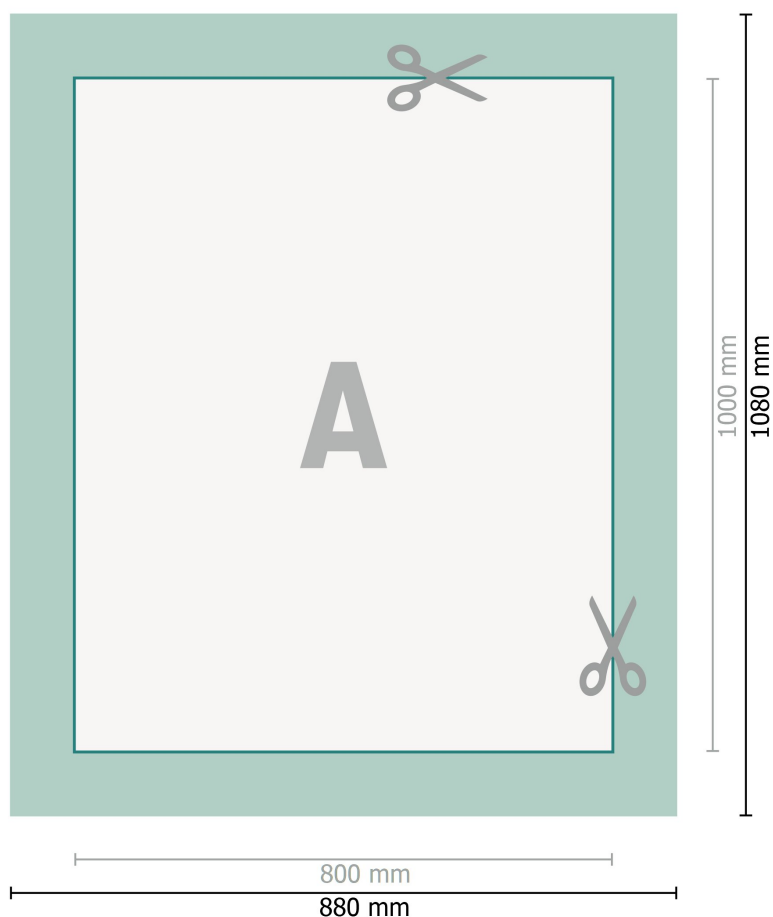

Toile sur châssis, 80 x 100 cm

Format de données (incl. 40 mm fond perdu):

88 x 108 cm

fond perdu:

40 mm

Format final:

80 x 100 cm

Distance de sécurité:

15 mm

distance entre le texte/les informations et le bord du format final. Ceci empêche d'entamer le motif.

Remarque :

Prévoir une marge de sécurité comme indiqué.

Placer les couleurs de fond, images ou graphiques jusqu'au bord du format de données.