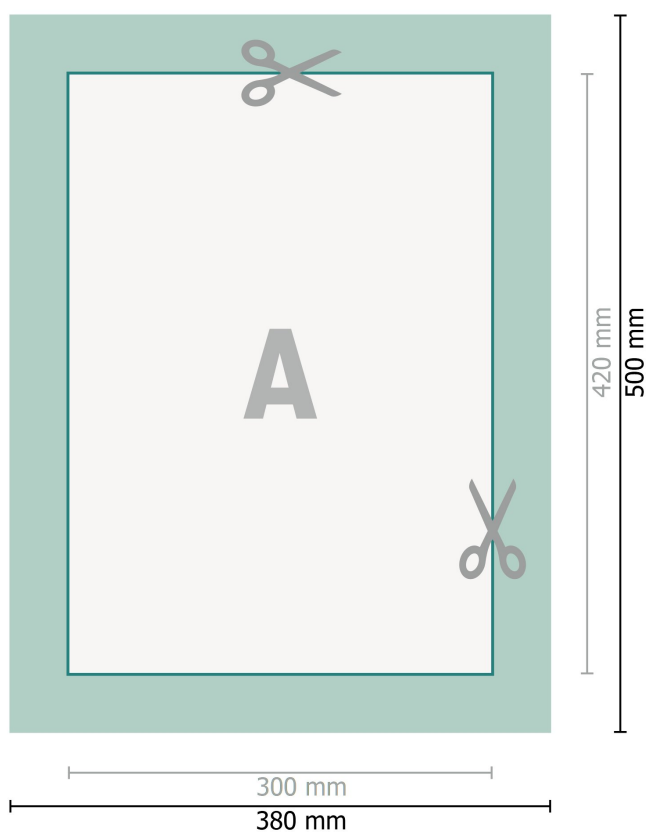

Toile sur châssis, A3

Format de données (incl. 40 mm fond perdu):

38 x 50 cm

fond perdu:

40 mm

Format final:

30 x 42 cm

Distance de sécurité:

15 mm

distance entre le texte/les informations et le bord du format final. Ceci empêche d'entamer le motif.

Remarque :

Prévoir une marge de sécurité comme indiqué.

Placer les couleurs de fond, images ou graphiques jusqu'au bord du format de données.