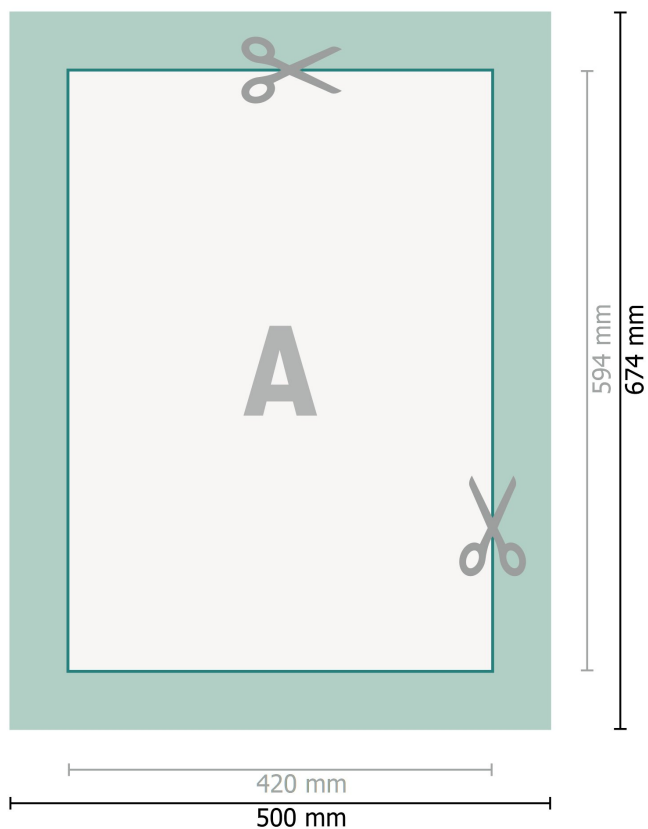

## Toile sur châssis, A2

**Format de données (incl. 40 mm fond perdu):**

50 x 67,4 cm

**fond perdu:**

40 mm

**Format final:**

42 x 59,4 cm

**Distance de sécurité:**

15 mm

distance entre le texte/les informations et le bord du format final. Ceci empêche d'entamer le motif.

---

### Remarque :

Prévoir une marge de sécurité comme indiqué.

Placer les couleurs de fond, images ou graphiques jusqu'au bord du format de données.

Lors de la production, il peut y avoir des tolérances suite à la découpe ou au pli.