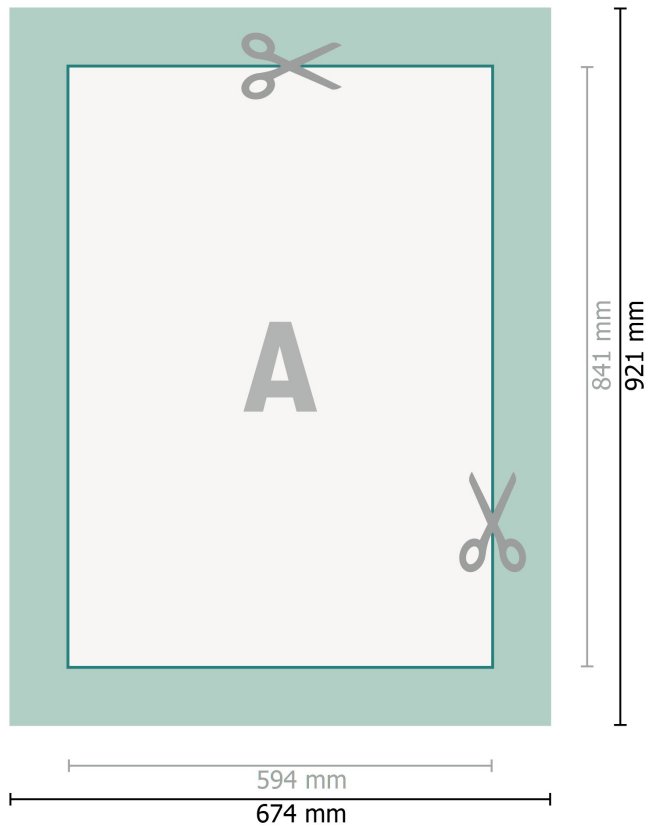

Toile sur châssis, A1

Format de données (incl. 40 mm fond perdu):

67,4 x 92,1 cm

fond perdu:

40 mm

Format final:

59,4 x 84,1 cm

Distance de sécurité:

15 mm

distance entre le texte/les informations et le bord du format final. Ceci empêche d'entamer le motif.

Remarque :

Prévoir une marge de sécurité comme indiqué.

Placer les couleurs de fond, images ou graphiques jusqu'au bord du format de données.