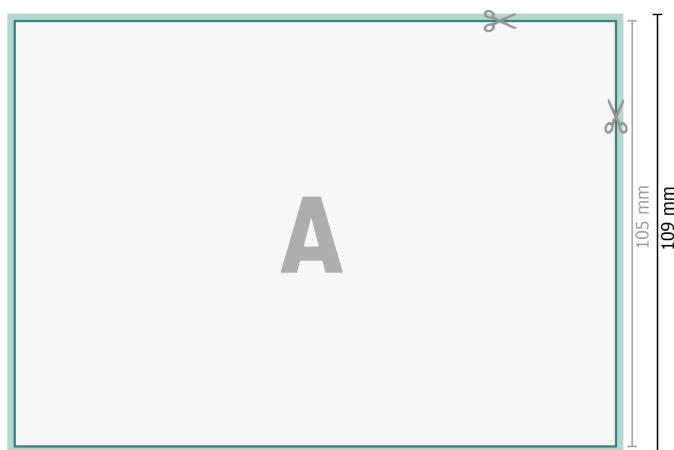

Cartes de remercie, format paysage, A6

2 pages, 300g/m² papier couché

Recto

verso

Format de données (incl. 2 mm fond perdu):

15,2 x 10,9 cm

fond perdu:

2 mm

Format final:

14,8 x 10,5 cm

Distance de sécurité:

4 mm

distance entre le texte/les informations et le bord du format final. Ceci empêche d'entamer le motif.

Explication des symboles

-  Fond perdu
-  Sens de lecture
-  Format final
-  Format de données
-  Nous découpons/perforons votre produit ici