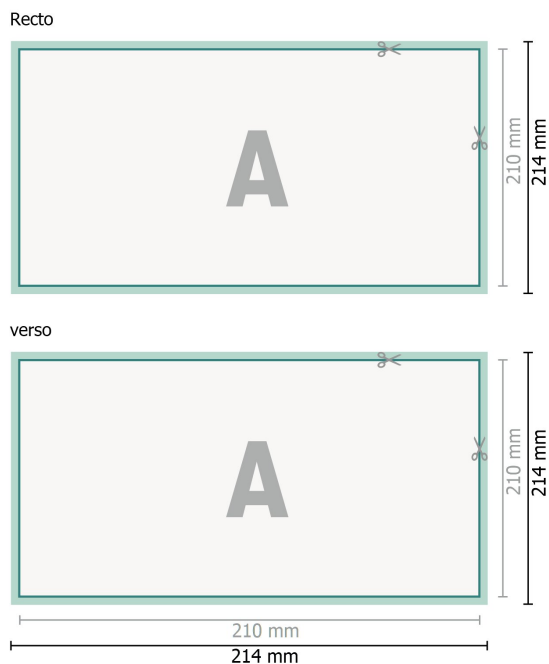

Cartes de remercie, format paysage, DL

2 pages, 400g/m² papier couché

Format de données (incl. 2 mm fond perdu):

21,4 x 10,9 cm

fond perdu:

2 mm

Format final:

21 x 10,5 cm

Distance de sécurité:

4 mm

distance entre le texte/les informations et le bord du format final. Ceci empêche d'entamer le motif.

Explication des symboles

- Fond perdu
- Sens de lecture
- Format final
- Format de données
- Nous découpons/perforons votre produit ici

Remarque :

Prévoir une marge de sécurité comme indiqué.

Placer les couleurs de fond, images ou graphiques jusqu'au bord du format de données.

Lors de la production, il peut y avoir des tolérances suite à la découpe ou au pli.