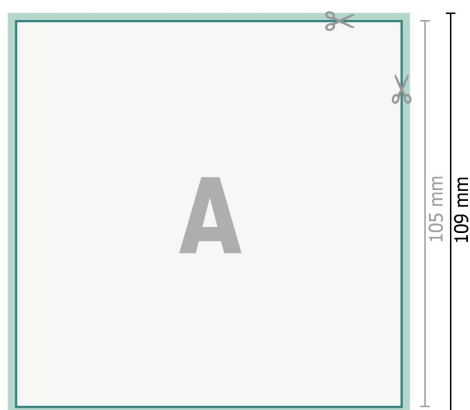

Cartes de remercie, A6-Carré

2 pages, 300g/m² papier couché

Recto

verso

Format de données (incl. 2 mm fond perdu):

10,9 x 10,9 cm

fond perdu:

2 mm

Format final:

10,5 x 10,5 cm

Distance de sécurité:

4 mm

distance entre le texte/les informations et le bord du format final. Ceci empêche d'entamer le motif.

Explication des symboles

- Fond perdu
- Sens de lecture
- Format final
- Format de données
- Nous découpons/perforons votre produit ici

Remarque :

Prévoir une marge de sécurité comme indiqué.

Placer les couleurs de fond, images ou graphiques jusqu'au bord du format de données.

Lors de la production, il peut y avoir des tolérances suite à la découpe ou au pli.