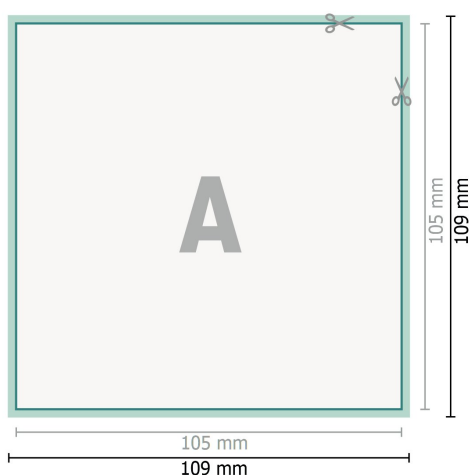

Cartes de remercie, A6-Carré

2 pages, 300g/m² papier couché

Recto

verso

Format de données (incl. 2 mm fond perdu):

10,9 x 10,9 cm

fond perdu:

2 mm

Format final:

10,5 x 10,5 cm

Distance de sécurité:

4 mm

distance entre le texte/les informations et le bord du format final. Ceci empêche d'entamer le motif.

Explication des symboles

- Fond perdu
- Sens de lecture
- Format final
- Format de données
- Nous découpons/perforons votre produit ici

Remarque :

Prévoir une marge de sécurité comme indiqué.

Placer les couleurs de fond, images ou graphiques jusqu'au bord du format de données.

Lors de la production, il peut y avoir des tolérances suite à la découpe ou au pli.