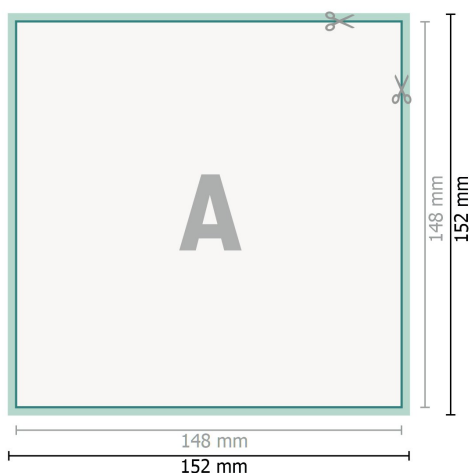

Cartes de remercie, A5-Carré

2 pages, 300g/m² papier couché

Recto

verso

Format de données (incl. 2 mm fond perdu):

15,2 x 15,2 cm

fond perdu:

2 mm

Format final:

14,8 x 14,8 cm

Distance de sécurité:

4 mm

distance entre le texte/les informations et le bord du format final. Ceci empêche d'entamer le motif.

Explication des symboles

-  Fond perdu
-  Sens de lecture
-  Format final
-  Format de données
-  Nous découpons/perforons votre produit ici

Remarque :

Prévoir une marge de sécurité comme indiqué.

Placer les couleurs de fond, images ou graphiques jusqu'au bord du format de données.

Lors de la production, il peut y avoir des tolérances suite à la découpe ou au pli.