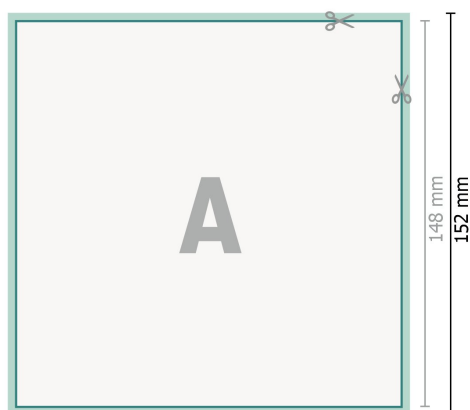

Cartes de remercie, A5-Carré

2 pages, 300g/m² papier couché

Recto

verso

Format de données (incl. 2 mm fond perdu):

15,2 x 15,2 cm

fond perdu:

2 mm

Format final:

14,8 x 14,8 cm

Distance de sécurité:

4 mm

distance entre le texte/les informations et le bord du format final. Ceci empêche d'entamer le motif.

Explication des symboles

-  Fond perdu
-  Sens de lecture
-  Format final
-  Format de données
-  Nous découpons/perforons votre produit ici

Remarque :

Prévoir une marge de sécurité comme indiqué.

Placer les couleurs de fond, images ou graphiques jusqu'au bord du format de données.

Lors de la production, il peut y avoir des tolérances suite à la découpe ou au pli.