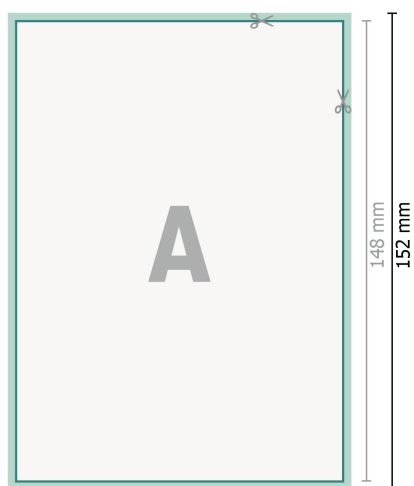

Cartes de remercie, format portrait, A6

2 pages, 300g/m² papier couché

Recto

verso

Format de données (incl. 2 mm fond perdu):

10,9 x 15,2 cm

fond perdu:

2 mm

Format final:

10,5 x 14,8 cm

Distance de sécurité:

4 mm

distance entre le texte/les informations et le bord du format final. Ceci empêche d'entamer le motif.

Explication des symboles

- Fond perdu
- Sens de lecture
- Format final
- Format de données
- Nous découpons/perforons votre produit ici