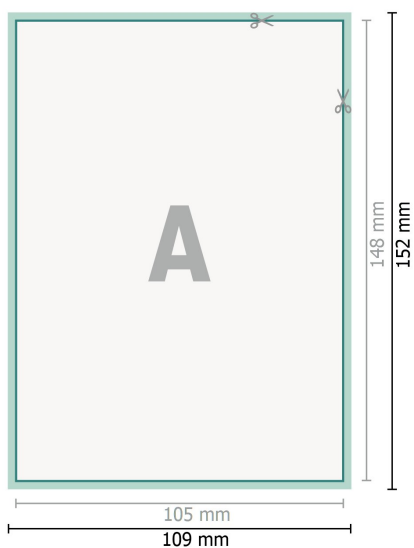

Cartes de remercie, format portrait, A6

2 pages, 300g/m² papier couché

Recto

verso

Format de données (incl. 2 mm fond perdu):

10,9 x 15,2 cm

fond perdu:

2 mm

Format final:

10,5 x 14,8 cm

Distance de sécurité:

4 mm

distance entre le texte/les informations et le bord du format final. Ceci empêche d'entamer le motif.

Explication des symboles

- Fond perdu
- Sens de lecture
- Format final
- Format de données
- Nous découpons/perforons votre produit ici

Remarque :

Prévoir une marge de sécurité comme indiqué.

Placer les couleurs de fond, images ou graphiques jusqu'au bord du format de données.

Lors de la production, il peut y avoir des tolérances suite à la découpe ou au pli.