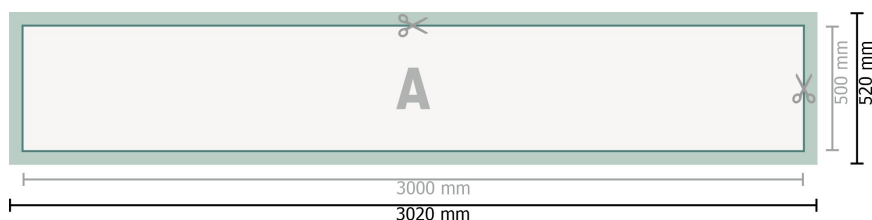

# Gabarit

Bâche PVC, 300 x 50 cm

**Format de données (incl. 10 mm fond perdu):**

302 x 52 cm

**Format final:**

300 x 50 cm

**Distance de sécurité:**

50 mm

distance entre le texte/les informations et le bord du format final. Ceci empêche d'entamer le motif.

## Remarque :

Prévoir une marge de sécurité comme indiqué.

Placer les couleurs de fond, images ou graphiques jusqu'au bord du format de données.

Lors de la production, il peut y avoir des tolérances suite à la découpe ou au pli.